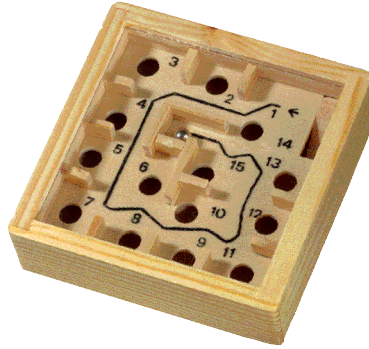

504 898 003

REISESPIEL**Ludo/Sechs gewinnt****Travel game**

Spielplatte aus Holz, Steine, Figuren sowie
Anleitung übersichtlich im schwarzen
Kunststoff-Etui. Format ca. 13,5 x 14 x 3 cm.

TS ab 100 Stck. **-,40**

Etui aussen

80 x 25 mm

2.³³

504 155 003

LABYRINTH**Geschicklichkeitsspiel**

in Holzbox, ca. 9 x 9 cm

TD ab 240 Stck. **-,45**

Seitenkante 80 x 15 mm

-.89

504 301 003

DOMINO

Mit 28 schwarzen Steinen.

Holzschatel, ca. 16,5 x

5,1 x 3,6 cm.

SD ab 400 Stck. **-,40**

Seitenkante 140 x 20 mm

-.60

504 152 003

MIKADO

Mit 41 Stäbchen

verschiedener

Punktzahl. Holzschachtel

ca. 19,5 x 4,1 x 2,5 cm.

SD ab 400 Stck. **-,40**