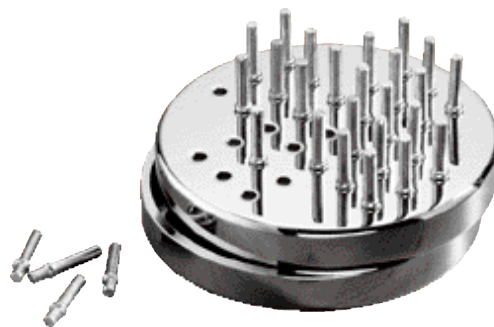

503 272 003

ROSAS

Domino Set

28 Steine im formschönen, schwarzen Designeretui, Format ca. 12,5 x 5,5 x 5,5 cm. Geschenkkarton.

TD ab 40 Stck. -,55

Etui-Oberseite 80 x 25 mm

6.40

597 606 003

SOLITAIRE

Geduldspiel SOLITÄR

in glänzender Metalldose. Zur Seite schwenkender Deckel. Innen schwarzer Samt als Schutz für die Spielkegel. Format ca. ø 9 cm x 2,4 cm.

LG ab 36 Stck. -,65

auf eine Ecke der Oberseite 15 x 10 mm

6.30

MAGNETIC TRAVEL GAMES

508 162 003 **Schach/Chess**

508 163 003 **Ludo**

508 164 003 **Halma/Checkers**

Reisespiel "TicTacToe"

Travel game set

Flache Acrylbox mit Spielen auf magnetisierter Aluminiumplatte. Format je ca. 11 x 9 x 1,5 cm.

SD ab 100 Stck. -,35

jeweils auf dem

Box-Deckel

50 x 30 mm

je 1.95