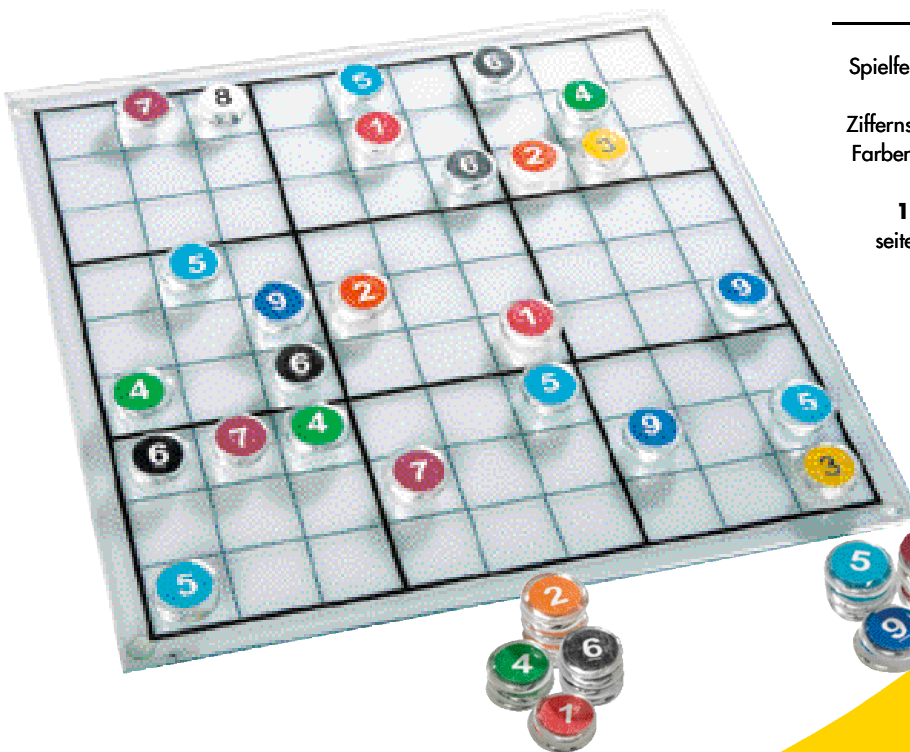

10.³⁰

505 061 003

WIN & DRINK

Glas-Schachspiel • Glass Chess

Glas-Schach mit Trinkgläsern. Großes, massives Glas-Spielfeld, ca. 35 x 35 cm.

32 Schnapsgläser mit aufgedruckten Schachfiguren erlauben ein fröhliches Spiel nach eigenen Gesetzen

1,00 SD ab 25 Stck. Unterseite seitenverkehrt hinterdruckend 200 x 8 mm

Sport-, Spiel-, Kinderartikel

8.²⁵

507 064 003

GLAS SUDOKU

Glass sudoku

Spielfeld und Spielsteine sind aus Glas. Es gibt wie üblich 9 x 9 Spielfelder und 9 x 9 Ziffernsteine, ø je ca. 2,5 cm, in verschiedenen Farben. Spielfeldformat ca. 31 x 31 x 0,5 cm.

In Styropor und Einzelkarton verpackt.

1,00 SD ab 30 Stck. Unterseite 3 Felder seitenverkehrt hinterdruckend 100 x 30 mm oder 200 x 8 mm am Rand

leisure, outdoor, children