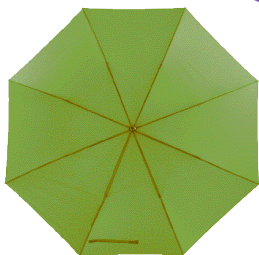

2.95

ALU STOCKSCHIRM
Schwarz 507 924 003
Navyblau 507 924 023
Grün 507 924 033
Gelb 507 924 043
Weiß 507 924 053
Orange 507 924 063
Lila 507 924 073
Hellblau 507 924 083

Sturmfest ausgerüstetes Gestänge.
 Schirm-ø ca. 101 cm, ca. 86 cm langer,
 leichter Aluminium-Schaft.

ScD ab 36 Stck. sh. Tabelle Seite 342
 1 Segment, 200 x 170 mm

**GOLF ø 101 cm**

501 582 013 **Rot-Weiß**
 501 582 023 **Blau-Weiß**

2.85

501 583 003 **Schwarz**
 501 583 013 **Rot**
 501 583 023 **Royal-Blau**
 501 583 033 **Grün**
 501 583 053 **Weiß**
 501 583 063 **Regenbogen-Bunt**
 501 583 073 **Navy-Blau**

Automatik Golfschirm
Automatic golf umbrella

Mit geradem Holzgriff, stabilen Metallspeichen
 und Automatik. ø ca. 101 cm. Nylonbespannung.
 Verschlussanbringung variabel. Lieferung im
 Polyschlauchbeutel. 12 Farbversionen.