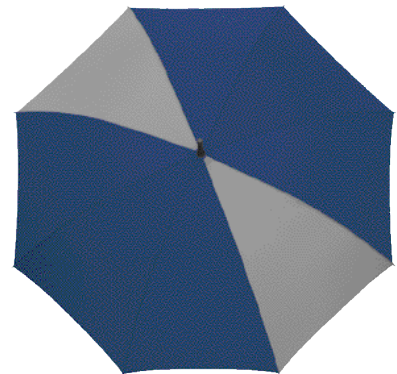

**8.<sup>80</sup>**

**AUTOMATIK GOLF**

**Schwarz-Grau** 508 478 003

**Rot-Grau** 508 478 013

**Blau-Grau** 508 478 023

**Grün-Grau** 508 478 033

**Automatic Golf Umbrella**

Interessante Optik. 190T Nylon-Bespannung mit Klettverschluss. Metallschaft schwarz lackiert, die langen Fiberglasspeichen mit Metalltips. Schwarz gummierter Griff mit grauer Einlage. Formate: ø ca. 120 cm, Schaft ca. 92,5 cm.

**ScD** ab 24 Stück sh. Tabelle

Seite 342, 1 Segment

200 x 150 mm

**5.<sup>95</sup>**

**PICADILLY ULTRA LIGHT**

**Schwarz-Silber** 504 082 003

**Blau-Silber** 504 082 023

**Grün-Silber** 504 082 033

**Alu-Fiberglasschirm**

**Alu Fiber glass umbrella**

Mit silberfarbigem Himmel. Sehr leicht, nur 340 g, dennoch höchst stabil! Polyester. ø ca. 105 cm.

**ScD** ab 40 Stck. sh. Tabelle Seite 342

1 Segment, 200 x 170 mm