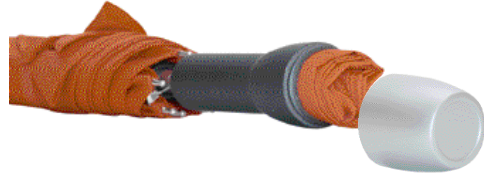

9.50**SECRET SPACE**508 494 023 **Navyblau**508 494 033 **Moosgrün**508 494 083 **Hellbraun****Designer Stockschirm Steckfach Umbrella with compartment**

Schirm mit einem kleinen Steckfach im Griff, z.B. für die Schirmhülle. Langer, leichter Aluminium-Schaft, kurze Speichen schwarz lackiert, lange aus Fiberglas mit Metalltips. Bezug und Hülle aus hochwertigem Polyester-Pongee. ø ca. 101 cm, Schaftlänge ca. 90 cm.

ScD ab 24 Stck. sh. Tabelle Seite 342
1 Segment, 200 x 150 mm

**ALUMINIUM AUTOMATIK**508 477 003 **Schwarz**508 477 013 **Rot**508 477 053 **Weiß**508 477 063 **Orange**508 477 083 **Royalblau****Aluminium Stockschirm****Aluminium Umbrella**

Aluminium-Schaft und Metallgestänge.
Ca.-Format ø 105 cm, Schaft 85 cm
Bezug 190T Polyester.

ScD ab 24 Stck. sh. Tabelle Seite 342
1 Segment, 200 x 150 mm

8.70