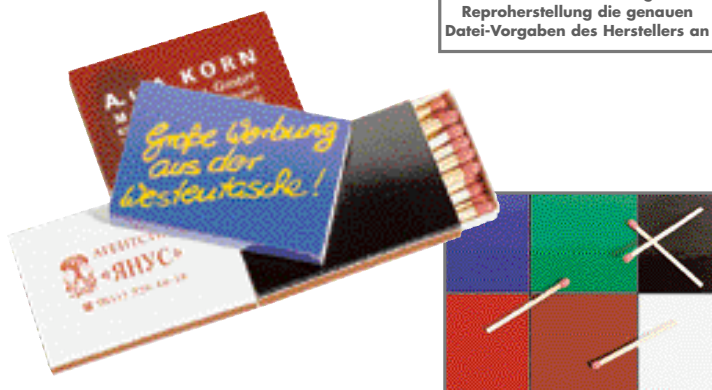

Flachschachtel aus Chromolux glänzend, in 5 Grundfarben. Format ca. 5,3 x 3,6 x 0,9 cm, gefüllt mit 25 Hölzern mit roten Zündköpfen.

Ab 1.000 Stück kurzfristig lieferbar!

**SD** ab 1.000 Stck. **-,15**

45 x 30 mm eine Seite