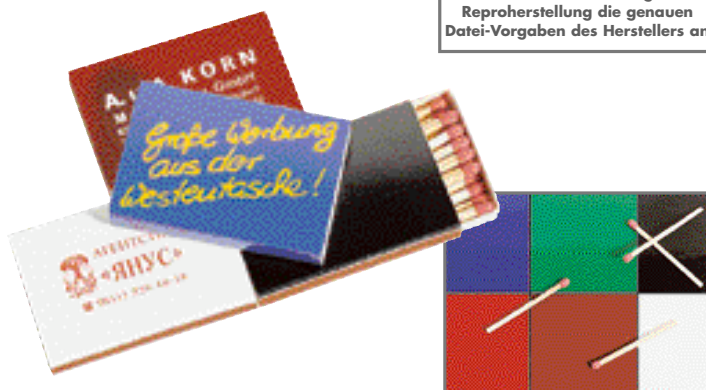

Fordern Sie bitte vor eigener Reproherstellung die genauen Datei-Vorgaben des Herstellers an

**SPECIAL MATCH BOX**

- 496 226 002 **Schwarze Schachtel** **-.15**
- 496 226 012 **Bordeaux Schachtel**
- 496 226 022 **Dunkelblaue Schachtel**
- 496 226 032 **Grüne Schachtel**
- 496 226 052 **Weißer Schachtel**

Flachschachtel aus Chromolux glänzend, in 5 Grundfarben. Format ca. 5,3 x 3,6 x 0,9 cm, gefüllt mit 25 Hölzern mit roten Zündköpfen.

Ab 1.000 Stück kurzfristig lieferbar!

**SD** ab 1.000 Stck. **-.15**

45 x 30 mm eine Seite