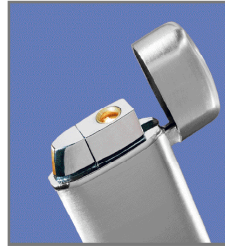

599 485 003

2.95

GLUTPUNKT

Glutpunktfeuerzeug

Glow lighter

Flaches Metall-Feuerzeug, Oberfläche gebürstetes Metall. Piezo-Zündung.

Nachfüllbar, verstellbare Flamme.

Format ca. 3,2 x 6,8 x 1,1 cm.

Einzelverpackung

SD ab 100 Stck. -,35

40 x 15 mm seitlich

505 307 003

1.90

QUADRO

Metallfeuerzeug

Metal lighter

Metall-Feuerzeug: Die Form effektiv auf das Wesentliche reduziert. Nachfüllbar, verstellbare Flamme. Format ca. 3 x 1 x 5,5 cm.

SD ab 100 Stck. -,35

Gehäuseseite

35 x 20 mm

505 009 003

1.60

PALERMO

Metall Feuerzeug

Flammfeuerzeug

Flame lighter

Aus Matt-Metall. In Form eines romanischen Bogens. Nachfüllbar, verstellbare Flamme.

Format ca. 3,2 x 1,3 x 6,3 cm.

Einzelverpackung

TD ab 150 Stck. -,35

schwarze Gehäuseseite

35 x 15 mm