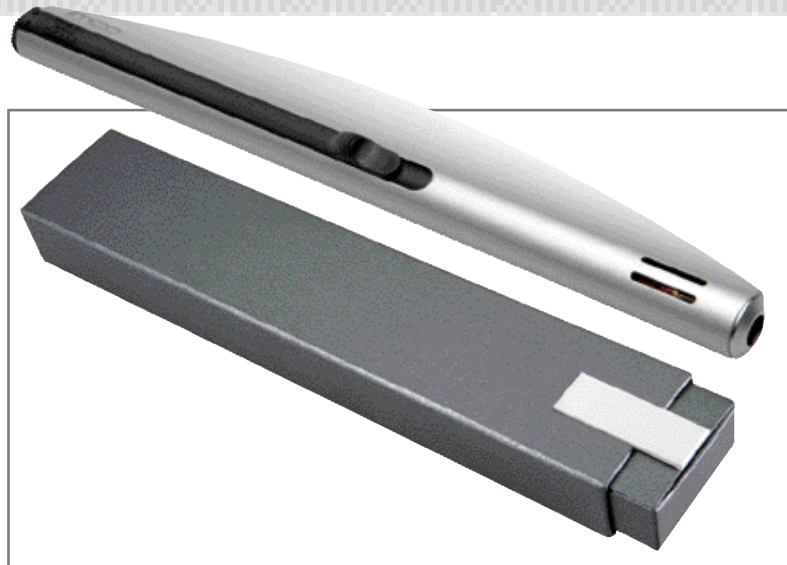

RAUCHERARTIKEL

Feuerzeuge und Raucherartikel

Lighters and smoking items

Feuerzeuge, Raucherzubehör

lighters, smoking items

Design F A Stutzer.
Aus hochwertiger europäischer
Markenproduktion.

42.⁵⁰

407 142 072

Kaminfeuerzeug RADIUS

Ein Designer-Feuerzeug mit außergewöhnlicher Form und für ergonomische Handhabung. Aus CNC-gefrästem Aluminium. Mit weicher Piezozündung. Flamme verstellbar, Gas nachfüllbar. Format ca. 2,5 x 18 x 1,5 cm. Hochwertige, mehrteilige Einzelverpackung. **-,55 LG** ab 5 Stck. 40 x 5 mm Metallkörper, breite Seite mittig