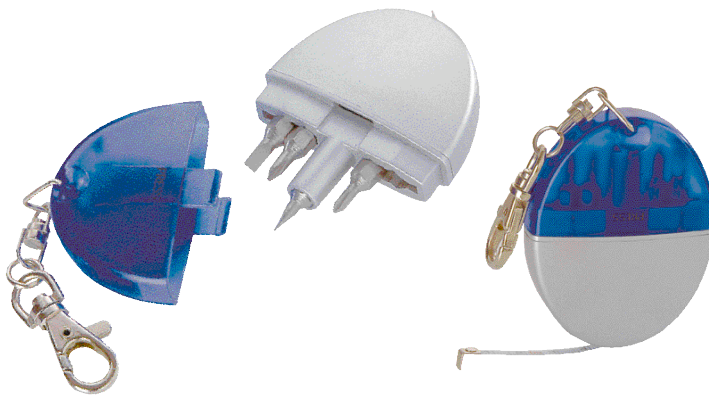

**1.<sup>95</sup>**

505 178 012

**STAND UP**

**Schraubendreher Set**

**Screw driver set**

Feinwerkzeug: 5 Schraubendreher für den Schreibtisch oder zu Hause, 2x Schlitz, 3x Kreuz. Klappbox mit selbst aufstellem roten Transparent-Deckel. Format ca. 7,3 x 2,1 x 12,5 cm. Einzelkarton.

-,40 SD ab 100 Stck. Deckel  
70 x 50 mm

**1.<sup>35</sup>**

502 766 003

**BLUE TOOL**

Kleinwerkzeug: 2x Schlitz-, 2x Kreuz-Schrauberbits und 1-m-Bandmaß. Kunststoffgehäuse, 7,2 x 5,6 x 1,8 cm

-,40 TD ab 150 Stck. Silberfläche  
35 x 15 mm  
max. 2-fbg.

**1.<sup>10</sup>**

504 962 003

**BITS MIT CLIP**

**8-in-1 Taschenwerkzeug**

6 kurze Schraub-Bits, 1 langer Adapter und je ein langer Kreuz- und Schlitzschraub-Einsatz im schwarzen Innenteil. Silbernes Kunststoffgehäuse mit langem Clip.

Format ca. 15,5 x 3 cm.

-,15 SD ab 1.000 Stück Schaft glatte Seite

80 x 10 mm

max. 2-Farbig