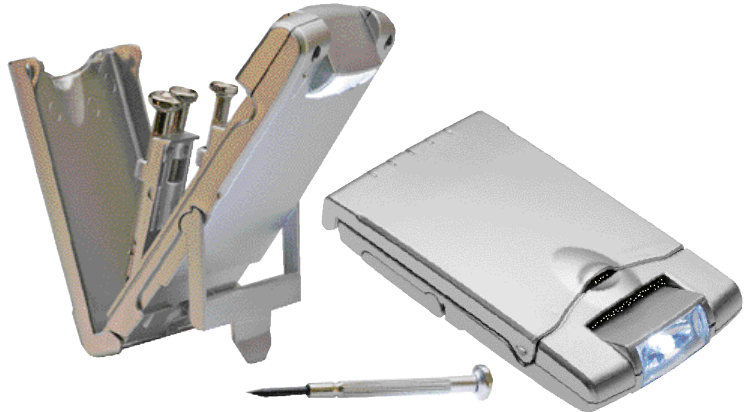

507 001 003

TOUCH CONTACT

LED-Taschenlampe, die durch Hautkontakt eingeschaltet wird. Der sensitive Bereich liegt an der flachen Unterseite. Die Lampe besitzt gegen unbeabsichtigtes Einschalten eine Ein-Aus-Taste. Bitte 2 Batterien UM4 mitbestellen. Das Gehäuse ist mit schwarzem Kunstleder bezogen.

Format ca. 12,7 x 2,2 x 2,7 cm.

TD ab 35 Stck. **-,45**

Gehäuse oben 70 x 8 mm

3.95

507 060 073

FEINWERKZEUG & LED SET**Screw driver set & light**

Feinwerkzeug: 4 Schraubendreher für den PC oder Heimwerken, 2x Schlitz, 2x Kreuz. Sehr praktische, verstellbare Weißlicht-LED-Leuchte. Klappbox mit aufstellbarer Stütze. Format ca. 5,8 x 1,5 x 10,2 cm. Inkl. Batterie. Einzelkarton.

SD ab 100 Stck. **-,40**

40 x 30 mm Deckel

1.85**LED LAMP 90°**506 138 023 **Blau**506 138 073 **Silber**

Bis zu 90° in jeder Richtung ist der Kopf verstellbar. LED, sehr hell leuchtend. Alugehäuse, ca. 2,5 x 1,5 x 7,5 cm. Batterien inklusive. Einzeln verpackt.

TD ab 150 Stck. **-,45**

Gehäuse Knopfseite

30 x 10 mm

1.35**STAND-BY LAMP**503 032 003 **Schwarz**503 032 073 **Silber****Lampe mit Fuß****Lamp with stand**

Damit haben Sie die Hände frei und können im Licht arbeiten. Der Clip mit dem Ausklappfuß gibt der Lampe sicheren Stand. Die Neigung ist stufenlos justierbar. Lampenformat ca. 16 x ø 3,5 cm. 2 Batterien UM3 bitte mitbestellen.