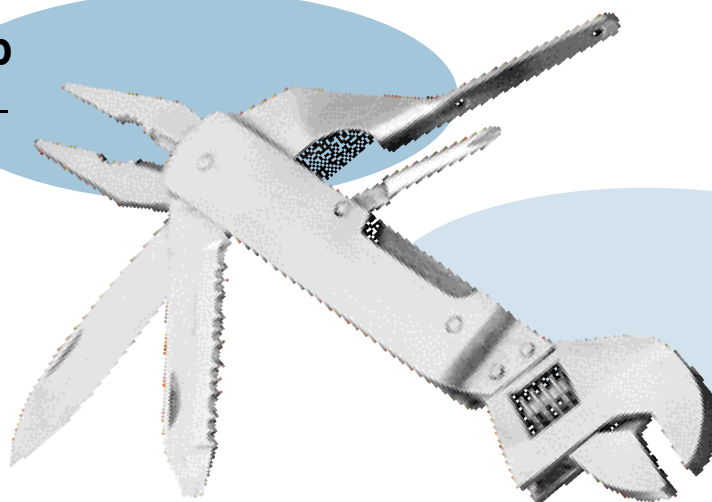

508 025 003

SUPER TOOL**Kombizangen Multiwerkzeug**

aus Edelstahl. 9 Funktionsteile: Kombizange mit Drahtschneider, Messerklinge, 3 Schraubendreher, Ahle, Dosenöffner, Cutter, Säge, Feile. Format ca. 11,6 x 5 x 1,7 cm. Einzelkarton.

LG ab 30 Stck. **-,60**
eine Griffschale 40 x 5 mm

6.90

500 181 003

ENGLÄNDER**Multiwerkzeug**

7 Funktionen, schwere Metall-Qualität. Funktionen: „Engländer“, Kreuzschlitzschrauber, Kombizange, Messer, Kombination Säge-Feile-Schlitzschrauber. Format ca. 16 x 4,2 x 1,7 cm. Im Etui.

LG ab 30 Stck. **-,60**
Griff glatte Seite 60 x 10 mm

6.90

505 285 003

INTARSIA**Mehrfunktionsmesser****Multi knife**

mit 11 Teilen und 13 Funktionen für Angler, Heimwerker und Büro. Edelstahlkorpus mit Echtholz-Einlagen, Format ca. 9 x 2,4 x 2,1 cm. Einzelkarton