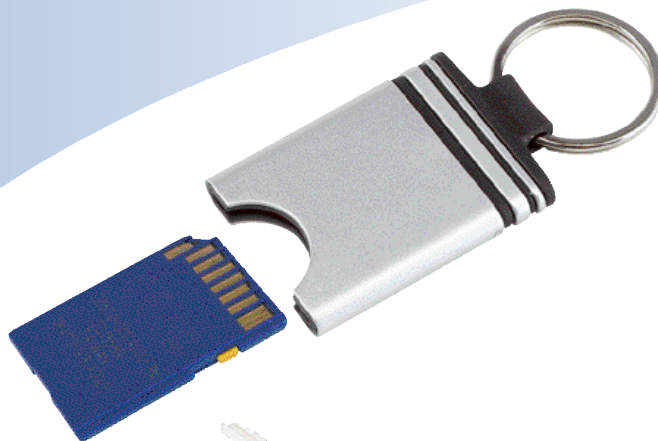

508 433 003

**MEMORY****Schlüsselhalter**

mit gepolstertem, flexiblem Schacht für Speicherkarten (Foto, Telefon o.ä.). Schachtbreite und -tiefe je ca. 3 cm. Silbernes Kunststoffgehäuse, ca. 3,5 x 4,8 cm zzgl. Ring. Einzelkarton. (Lieferung ohne Speicherkarte)

**TD** ab 150 Stck. -,35

15 x 15 mm eine Seite

**1.43****KEYHOLDER POCKET**504 989 013 **Rot**504 989 023 **Blau**504 989 033 **Grün**504 989 043 **Gelb****Reißverschlußbörse**

Reißverschluss-Geldbörse mit Zusatztasche vorn und Schlüsselring.

Ca. 6 x 7 x 2 cm. Aus Nylon.

**TS** ab 700 Stck. -,20

Vordertasche, 40 x 20 mm,

nur 1-fbg.

**TR** ab 700 Stck. -,70**-.32**

508 068 043

**ALARM WHISTLE****Pfeife mit Licht**

Sicherheitsartikel am Lanyard. Mit sehr lautem Pfeifton und mit zuschaltbarem Blinklicht.

Bereits gefüllt mit einem Kondom.

2-teiliges Kunststoffgehäuse, ca. 5,6 x 4,3 x 1,4 cm.

**TD** ab 300 Stck. -,35

Rückseite ohne Knopf

30 x 15 mm

**-.74**