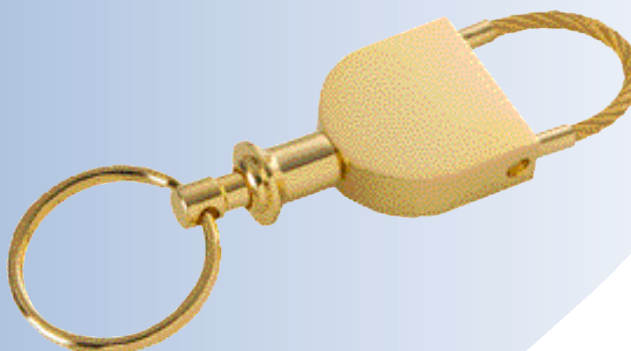

592 797 002

2.50**DEVIDER****Massiv-Messing Schlüsselhalter****Massive metal key holder**

Teilbarer Schlüsselhalter aus glänzend poliertem Messing. Ca. 10 cm lang. Im schwarzen Geschenkkarton.

LG ab 250 Stck. -,50

Gehäuse-Block 25 x 8 mm

Massiv Messing

596 076 002

2.50**WIRE DEVIDER****Massiv-Messing Schlüsselhalter****Massive metal key holder**

Teilbarer Schlüsselhalter mit Drahtseil aus poliertem Messing. Ca. 9,5 cm lang. Im schwarzen Geschenkkarton.

LG ab 250 Stck. -,50

Gehäuse-Block 20 x 10 mm

501 438 003

1.50**DROPLET****Kapselheber****Bottle opener**

Schwerer, glänzender Metallschlüsselanhänger in Tropfenform, ca. 5 cm lang.

Im Einzelkarton.

LG ab 200 Stck. -,50

Oberseite 23 x 10 mm

501 625 002

1.70**METALL BLOCK****Massiv-Metallschlüsselhalter****Massive metal key holder**

Schlüsselhalter aus glänzend verchromtem Massivmetall. Ca. 2,5 x 3,8 cm, Länge mit Kette ca. 11 cm. Im Einzelkarton.