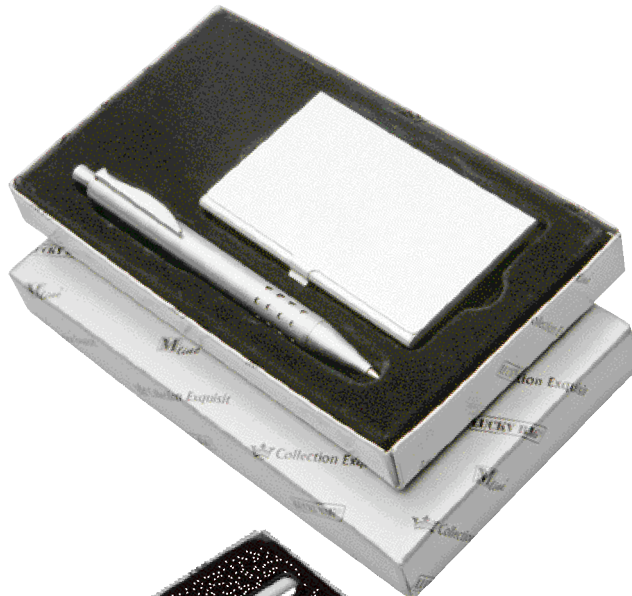

500 152 003

CARD CASE SINGLE

Alu-Visitenkartenetui und Metallkugelschreiber.
Im repräsentativen Geschenkkarton,
ca. 18 x 10 cm.

Werbung ab 50 Sets

Etui 40 x 10 mm **LG** -,60

Kugelschreiber 35 x 4 mm **LG** -,30

4.⁹⁰

798 001 005

SILVER STREAM

Geschenkset

Ein versilbertes Visitenkarten-Etui; ein verchromtes,
nachfüllbares "Tube"-Feuerzeug, das in die
Zigarettenschachtel passt; und der PARKER-Edelstahl-
Druckkugelschreiber mit Großraummine. Im
repräsentativen Geschenkkarton, ca. 18 x 10 cm.

Werbung ab 20 Sets

Etui 40 x 7 mm **LG** -,60

Feuerzeug 50 x 8 mm **LG** -,50

Kugelschreiber 30 x 5 mm **LG** -,45

12.¹⁰

**LIFE IS EASY
IN THE OFFICE**

504 952 003

BUSINESS SET

Büro-Geschenkset

Im Aluminium-Look: Metall-Kugelschreiber
mit Großmine, Notizblock im Alugehäuse,
Alu-Kartenetui und ein geschwungener
Solarrechner mit Kautschuktastatur.

Silberner Geschenkkarton,
Format ca. 27 x 17 x 2,3 cm.