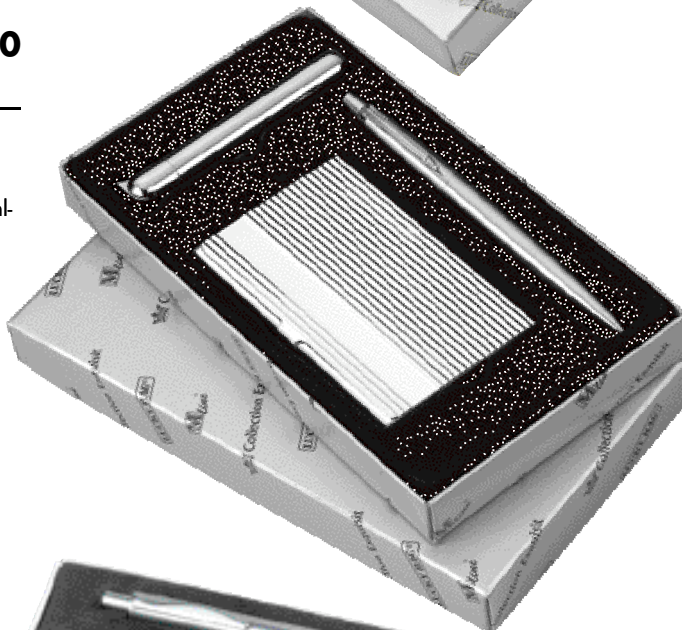

500 152 003

CARD CASE SINGLE

Alu-Visitenkartenetui und Metallkugelschreiber.
Im repräsentativen Geschenkkarton,
ca. 18 x 10 cm.

Werbung ab 50 Sets

Etui 40 x 10 mm **LG** -,60

Kugelschreiber 35 x 4 mm **LG** -,30

4.⁹⁰

798 001 005

SILVER STREAM

Geschenkset

Ein versilbertes Visitenkarten-Etui; ein verchromtes,
nachfüllbares "Tube"-Feuerzeug, das in die
Zigarettenschachtel passt; und der PARKER-Edelstahl-
Druckkugelschreiber mit Großraummine. Im
repräsentativen Geschenkkarton, ca. 18 x 10 cm.

Werbung ab 20 Sets

Etui 40 x 7 mm **LG** -,60

Feuerzeug 50 x 8 mm **LG** -,50

Kugelschreiber 30 x 5 mm **LG** -,45

12.¹⁰

**LIFE IS EASY
IN THE OFFICE**

504 952 003

BUSINESS SET

Büro-Geschenkset

Im Aluminium-Look: Metall-Kugelschreiber
mit Großmine, Notizblock im Alugehäuse,
Alu-Kartenetui und ein geschwungener
Solarrechner mit Kautschuktastatur.

Silberner Geschenkkarton,
Format ca. 27 x 17 x 2,3 cm.