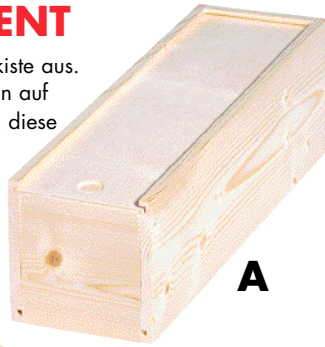

WÄHLEN SIE IHR PRÄSENT

Sie suchen sich Ihren Wein und die passende Holzkiste aus. Um den Rest kümmern wir uns: Wir betten den Wein auf Holzwolle, verschließen die Kisten und stellen Ihnen diese Weinpräsente auf einer Palette zu.

B

A

C

4.59

040 551 005

A. HOLZKISTE FÜR EINE FLASCHE

A. Wooden box for 1 bottle

Für eine Flasche, gebettet auf Holzwolle.
Holzkiste, Format ca. 35 x 10 x 10 cm.
-,45 SD ab 15 Stck. Kistendeckel
300 x 70 mm

4.99

040 552 005

B. HOLZKISTE FÜR ZWEI FLASCHE

B. Wooden box for 2 bottles

Für zwei Flaschen, gebettet auf Holzwolle.
Holzkiste, Format ca. 35 x 19 x 10 cm.
-,45 SD ab 15 Stck. Kistendeckel
300 x 150 mm

5.89

040 553 005

C. HOLZKISTE FÜR DREI FLASCHE

C. Wooden box for 3 bottles

Für drei Flaschen, gebettet auf Holzwolle.
Holzkiste, Format ca. 35 x 27 x 10 cm.
-,45 SD ab 10 Stck. Kistendeckel
300 x 200 mm

Berechnungsbeispiel:

3-er Holzkiste C 040 553 005	5,89
gefüllt mit Holzwolle	
3x Rotwein Art. 040 364 002	à 5,10 15,30
	21,19

19.95

708 114 005

Set "IN VINO VERITAS"

Set with 3 international wines

Die Europäische Gemeinschaft auf kleinem Raum: Aus Spanien ein feuriger Rioja, aus Italien der Barbera aus dem Piemont und aus dem Hause Baron Philippe de Rothschild der berühmte Bordeaux. Drei Flaschen, gebettet auf Holzwolle in einer Holzkiste, Format ca. 35 x 27 x 10 cm.
-,45 SD ab 10 Stck. Kistendeckel
300 x 200 mm