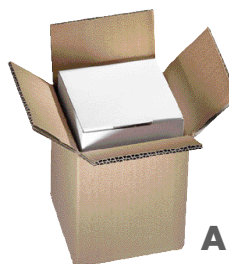

A - MUG PRESENTER

Spezial-Kartons für 1 Tasse

Stabile Deckelbox. Außen weiß kaschierter Wellkarton. Format ca. 10 x 10 x 11,5 cm. Dieser Karton passt in die rechts beschriebene MUG SENDER BOX.

SD ab 72 Stck. **-,15**

seitlich 85 x 100 mm

-.49

A in B

-.62

060 090 002

B - MUG SENDER

Versandfähige, sehr stabile braune Versandbox aus kaschierterem Doppelwellen-

Karton. Format ca.

11 x 11 x 11,5 cm.