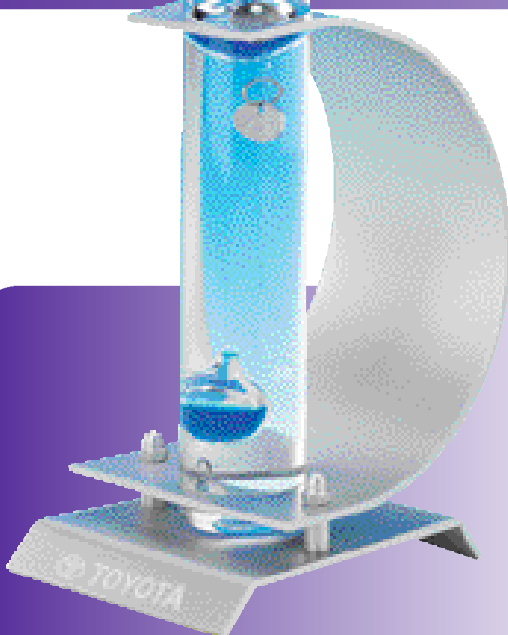

## Süße Werbung, Wohn-Ambiente

Sweets, living at home

schöne Tischdekorationen...

Süßes, Haushalts-Ambiente

sweets, home, wellness

**4.<sup>98</sup>**

502 753 002

**FOTORAHMEN-VASE**

Photo frame

Aus Metall. Die 2 Hälften werden magnetisch zusammengehalten. Ca. 11 cm hoch.

Im Einzelkarton.

-,55 LG ab 25 Stck.

Metallgehäuse unten 20 x 10 mm

**24.<sup>95</sup>**

401 423 002

**GALILEO GALILEI SAIL**

Galilei Thermometer Alusegel

Thermometer with alu sail

Der Fuß unter dem Alu-Segel ist für Ihre Werbung vorgesehen. Fast reine Handarbeit, made in Germany. 5 Jahre Garantie.

Gesamthöhe ca. 29 cm. Geschenkkarton.