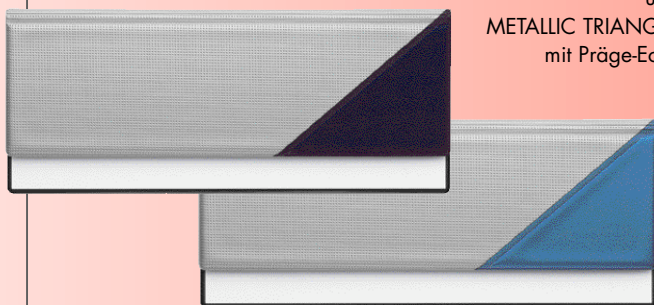

Kalender: Informationen zu Einband, Preisen und Service
siehe Seiten 164 - 167 • Calendar info on pages 164 - 167

BASIC CLASSIC, METALLIC, KUNSTLEDER, LEDER

Tisch-Querkalender 2008
Desktop calendar 2008

Design-Muster:

METALLIC-BLAU #13
und
METALLIC TRIANGLE
mit Präge-Ecke

SIENA strukturiert

PRESTIGE
strukturiertes Kunstleder

3.²⁵

Classic
Schwarz 268 230 002
Dunkelblau 268 230 022
Weiß 268 230 052
Rot 268 230 062
Blau 268 230 082
Grün 268 230 092