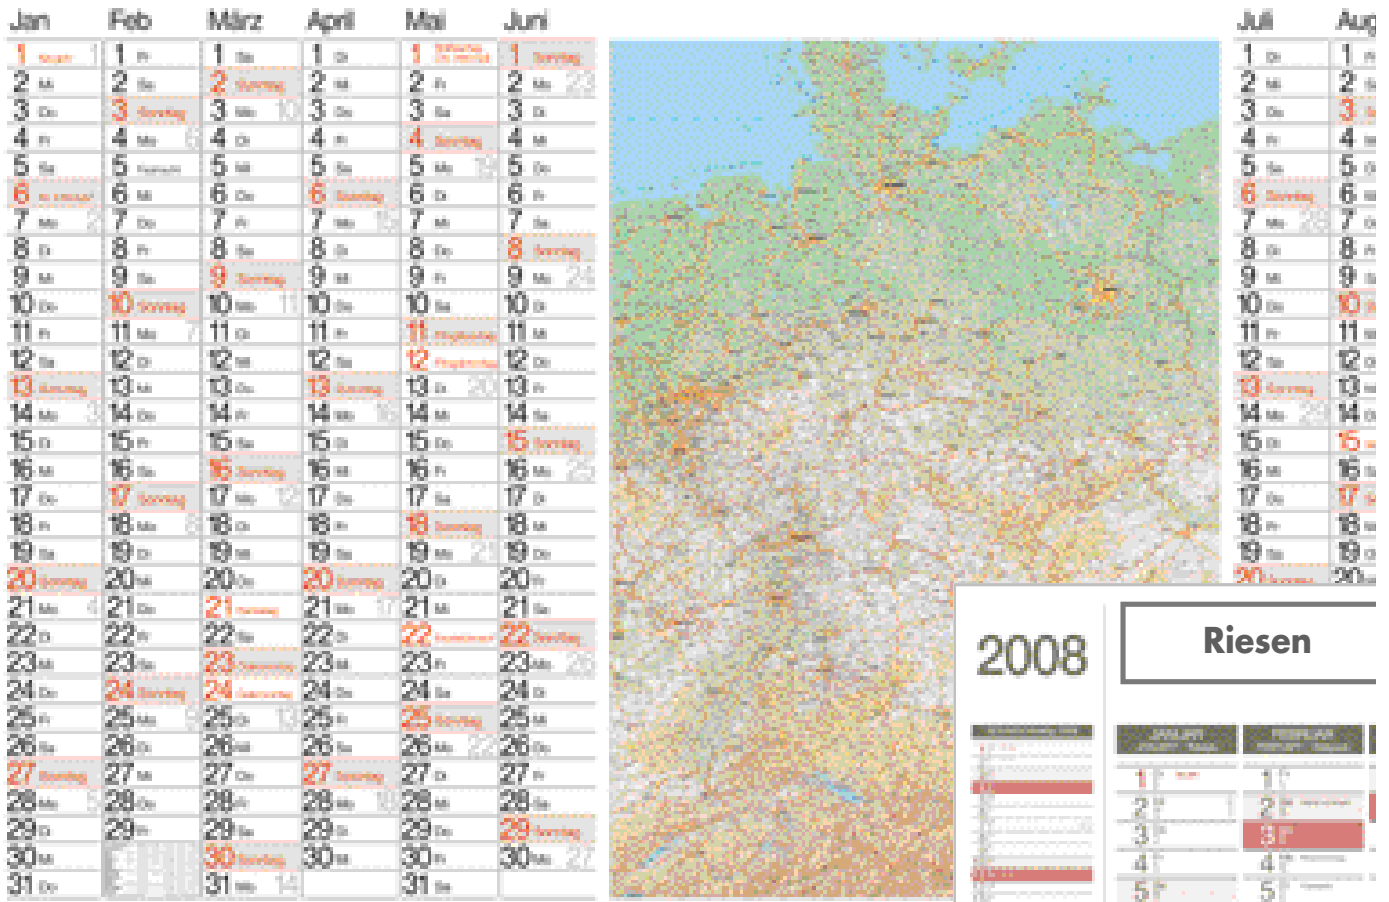

Riesenkalendar mit Deutschlandkarte - Werbefläche 1.200 x

295 678 005

WANDPLANER DEUTSCHLANDKARTE
Jahresplaner 12 Monate

12 months of all

Werbefläche 1.200 x 80 mm advertising space
Deutsches Calendarium

SD ab 50 Stck. Kopfteil 1200 x 80 mm

Stück	1	ab 50	ab 100	ab 250	ab 500	ab 1000
Preis	3,60	3,60	2,99	2,65	2,55	2,30
Siebdruck 1 fbg.	-	1,55	1,28	-,92	-,51	-,36

Mehrfarbig auf Anfrage. Spezielle Grundkosten siehe Seite 165

ab **2.³⁰**

295 677 003

JAHRESPLANER 16 MONATE '08 - '10

Wall planner 16 months '08 - '10

Einzeltags-Numerierung

Week and every day numbered

Werbefläche 950 x 90 mm advertising space

3-sprachig 3 languages

SD ab 100 Stck. Kopfteil 950 x 90 mm