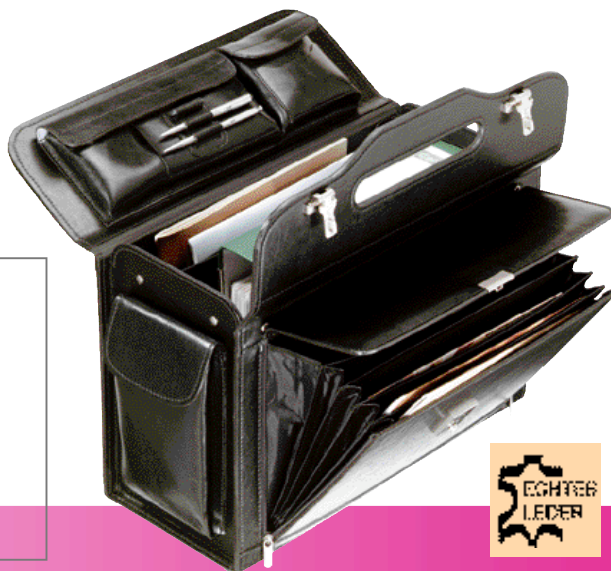

504 044 003

ROUND PILOT

Leder Pilotenkoffer

Vortasche mit 4 Fächern, ausklappbar.

2 Stirntaschen und Organizer im Deckel. Beschläge

Mattmetall. Strapazierfähiges schwarzes Leder,

Format ca. 45 x 20 x 33 cm.

Einzelkarton.

74.⁸⁵

504 153 003

ALU ATTACHE

Elegant mattiertes Alu mit verchromten Ecken.

Durchdachter Organizer im Deckel. Innen

silbergrau gefüttert. Sehr bequemer Griff.

Mit je 4 Standnoppen an der Unterseite und dem

Elegant mattiertes Alu mit verchromten Ecken.

Doppelt gesicherter Deckel mit durchgehenden

Scharnieren. Innen silbergrau gefüttert. Sehr

bequemer Griff und zusätzlicher Schultergurt.

Mit 4 Standnoppen am Boden. Format

Mit silbernen Beschlägen und Zifferschlössern.

Dunkles Innenfutter, mit Organizereinteilung und

Dehnfächern im Deckel. Kunststoffkoffer

auf Holzrahmen, ca. 45,5 x 32,5 x

10,5/12,5 cm.

Einzelkarton.

17.³⁰