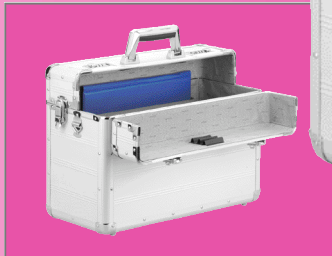

ALU PILOT

Elegant mattiertes Alu mit verchromten Ecken.

Doppelt gesicherter Deckel mit durchgehenden Scharnieren. Innen silbergrau gefüttert. Sehr bequemer Griff und zusätzlicher Schultergurt.

Mit 4 Standnoppen am Boden. Format ca. 45 x 21 x 33 cm. Im Einzelkarton.

SD ab 5 Stck. **1,15**

Vorderseite, 1 Feld

200 x 30 mm

40.⁴⁰