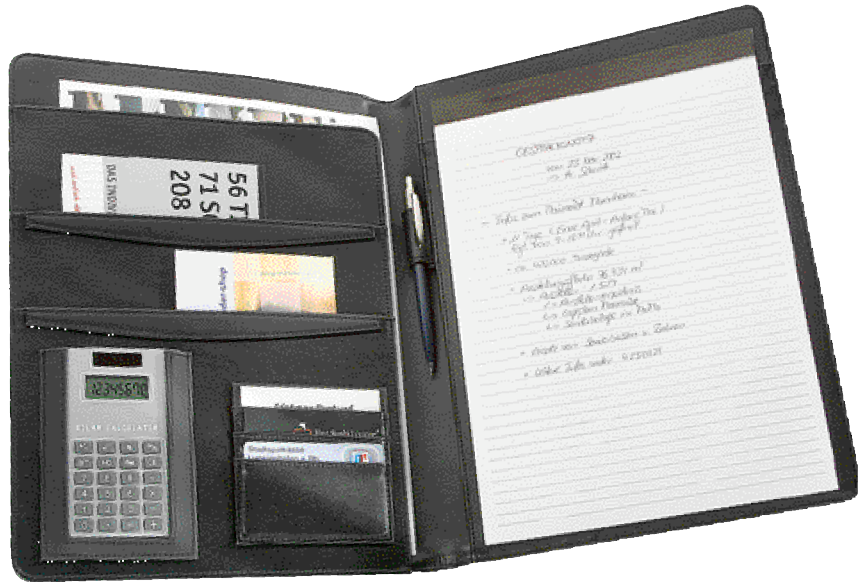

11.95

503 074 005

DIN A4 SCHREIBMAPPE SYNERGY
A4 Folder S. Marino

Koskin-Kunstleder schwarz, mit Metall-Label. Innen mit 6 Einstecktaschen, Kugelschreiber-Schlaufe, Währungsrechner und Schreibblock, 25-Blatt. Stabile, gepolsterte Deckel. Format ca. 25 x 33 cm. Im Einzelkarton.

TD oder **LG** ab 20 Stck. **-,75**
Metall-Label 30 x 10 mm

9.50

503 072 005

STRUCTURE A4
DIN A4-Klemm-Mappe Sao Paulo

Strukturiertes schwarzes Koskin-Kunstleder, mit Metall-Label. Innen links mit Einsteckfach und Schlitz für einen Kugelschreiber. Stabile, gepolsterte Deckel. Format ca. 25 x 32 cm. Lieferung im silbernen Einzelkarton.

TD oder **LG** ab 25 Stck. **-,75**
Metall-Label 35 x 10 mm

9.50

500 214 003

A4 SCHREIBMAPPE LUCKY BAG
Kunstleder Monte Carlo

Mit A4-Schreibblock.
Format ca. 15 x 32 cm.
Silberfarbener Geschenkkarton.

P ab 30 Stck. **-,75**
linke Innenseite unten
50 x 40 mm