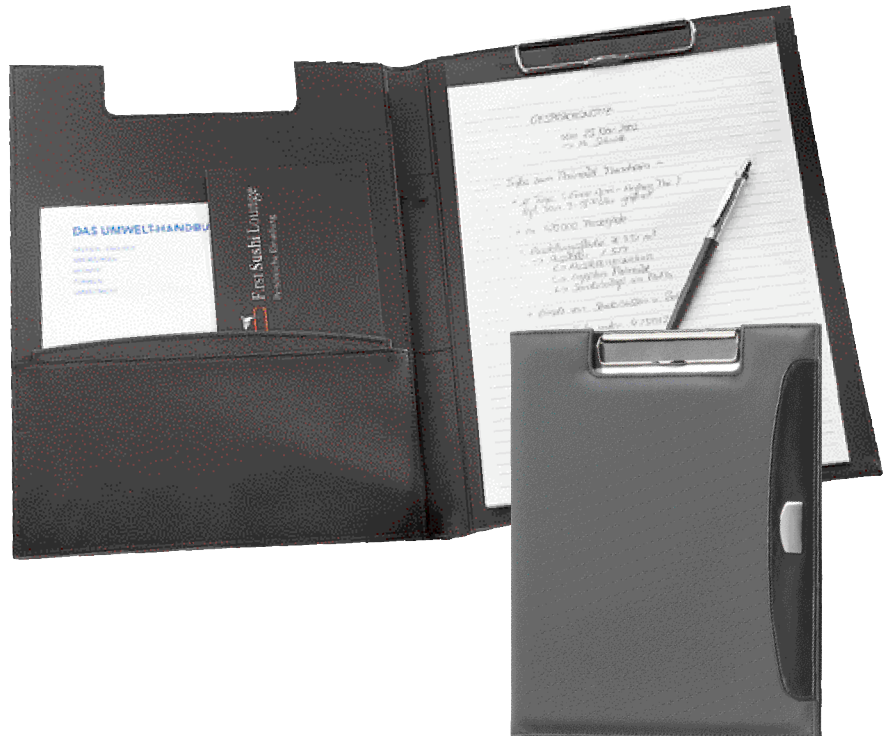

11.95

503 074 005

DIN A4 SCHREIBMAPPE SYNERGY
A4 Folder S. Marino

Koskin-Kunstleder schwarz, mit Metall-Label. Innen mit 6 Einstecktaschen, Kugelschreiber-Schlaufe, Währungsrechner und Schreibblock, 25-Blatt. Stabile, gepolsterte Deckel. Format ca. 25 x 33 cm. Im Einzelkarton.

TD oder **LG** ab 20 Stck. **-,75**
Metall-Label 30 x 10 mm

9.50

503 072 005

STRUCTURE A4
DIN A4-Klemm-Mappe Sao Paulo

Strukturiertes schwarzes Koskin-Kunstleder, mit Metall-Label. Innen links mit Einsteckfach und Schlitz für einen Kugelschreiber. Stabile, gepolsterte Deckel. Format ca. 25 x 32 cm. Lieferung im silbernen Einzelkarton.

TD oder **LG** ab 25 Stck. **-,75**
Metall-Label 35 x 10 mm

9.50

500 214 003

A4 SCHREIBMAPPE LUCKY BAG
Kunstleder Monte Carlo

Mit A4-Schreibblock.
Format ca. 15 x 32 cm.
Silberfarbener Geschenkkarton.

P ab 30 Stck. **-,75**
linke Innenseite unten
50 x 40 mm