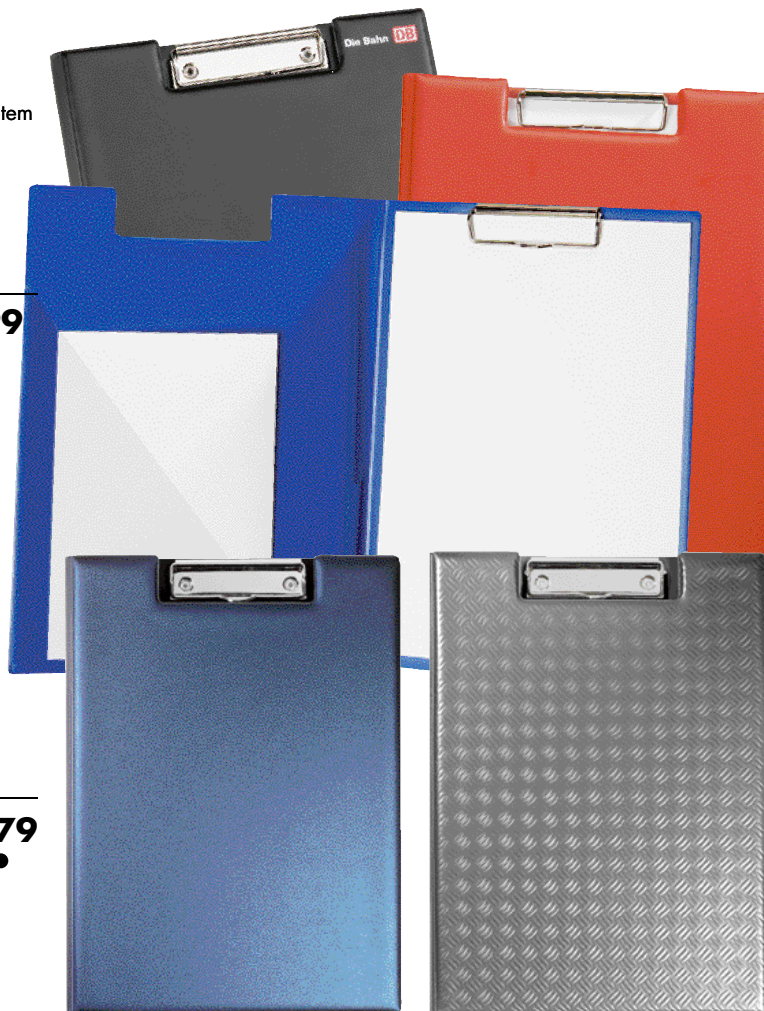

**Klemm-Mappen**

im Format DIN A4 mit  
Transparent-Einsteckfach innen links und eingearbeitetem  
Schlitz für Kugelschreiber innen im Rücken.

**Folienserie CLASSIC**

- 105 260 002 **Schwarz**
- 105 260 082 **Blau**
- 105 260 062 **Rot**

**2.99**

**weitere Farben lieferbar:**

- 105 260 022 **Dunkelblau**
- 105 260 052 **Weiß**
- 105 260 092 **Grün**

Werbemöglichkeit:

**P** ab 100 Stck. -,40

Einsteckfach innen links 60 x 40 mm  
Druck auf der Außenseite  
auf Anfrage

**Folienserie DESIGN**

- 105 260 132 **Metallic Blau**
- 105 260 282 **Struktur xcentric silber**

**3.79**

**“Made in Germany”** Herstellung für Sie: Auf Kundenwunsch fertigen wir individuelle Ringbücher, Mappen oder Sonderartikel an; auch mit schwierigsten Inneneinteilungen oder mit Konfektionierung. Hier nur einige Beispiele aus individueller Produktion. Auf Anfrage.