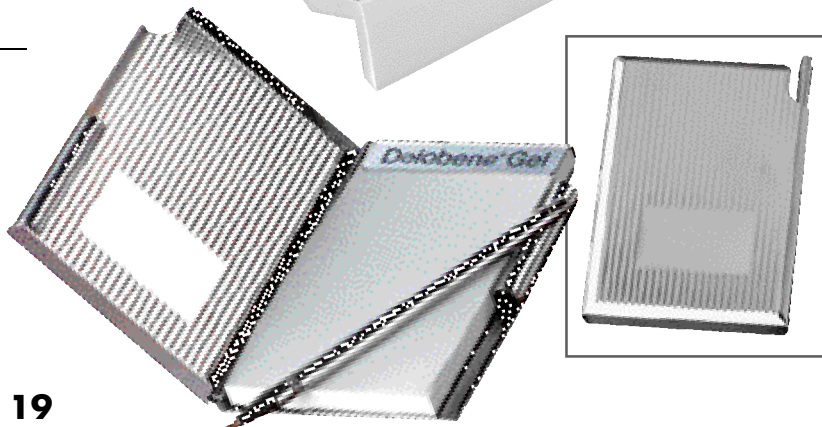

501 659 003

DATE CUBES

Dauerkalender/Karten-Halter

Aus Massiv-Metall, Alu gebürstet. Einzelwürfel ca. 2 cm Kantenlänge. Ca. 8,8 x 5,5 x 3 cm. Einzeln verpackt.

LG ab 25 Stck. **-,80**

Vorderkante 70 x 12 mm

TD ab 25 Stck. **-,60**

Vorderkante 70 x 12 mm

8.⁹⁵

598 044 003

CHROME NOTE SET

Notiz-Etui

Mit Kugelschreiber + Block
Glanzverchromtes Metall-Gehäuse. Schreibblock mit etwa 50 Blatt Papier. Format ca. 5,9 x 8,7 x 0,8 cm. Im Einzelkarton.

LG ab 100 Stck. **-,70**

glatte Fläche außen 30 x 17 mm

Block-Klemme oben 35 x 7 mm

2.²⁰

505 291 003

SHOW TIME

Lupe mit Beleuchtung

Lighted magnifier

Lupe mit hell leuchtender weißer LED. Schwarz-silbernes Kunststoffgehäuse mit Vergrößerungsglas. Inkl. Batterien im Handgriff. Format ca. ø 6,5 x L. 15 cm.

Einzelpackung.

TD ab 120 Stck. **-,30**

Griff 50 x 15 mm