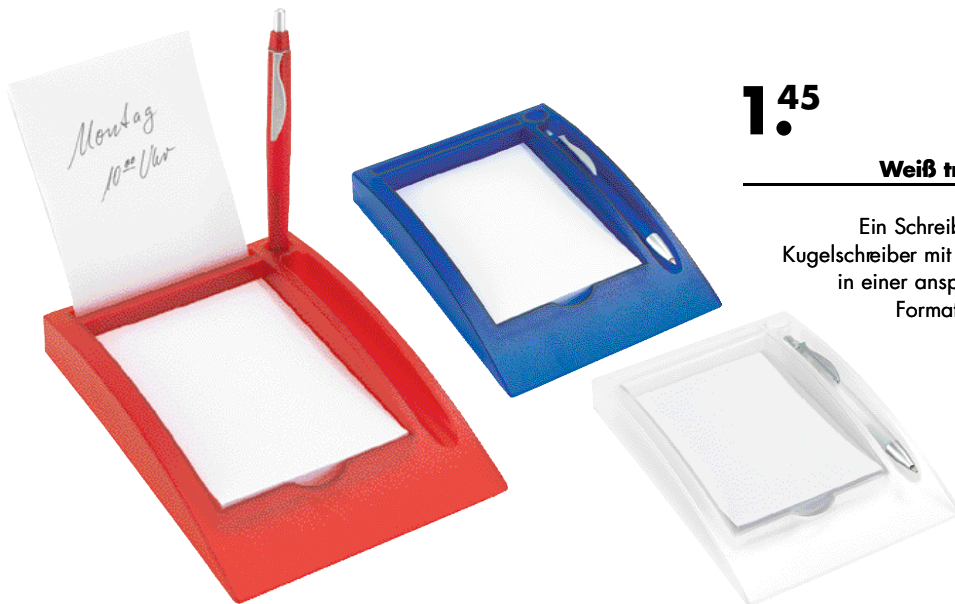

**2.<sup>80</sup>**

508 464 003

**REMINDER BOX**

**Memozettelsammlung**

Memozettel in Multicolor-Ausführung in einer Sammelbox aus schwarzem Kunstleder: 10 Formate und verschiedene Farben decken alle Merktzettel-Wünsche ab. Boxformat ca. 13 x 10,5 x 3 cm.

Im Einzelkarton.

-,45 SD ab 120 Stck

Boxdeckel innen 70 x 30 mm

**1.45**

**DESK SET**

**Rot** 507 938 013

**Blau** 507 938 023

**Weiß transparent** 507 938 053

**Schreibtisch Set**

Ein Schreibblock (ca. 75 Blatt) und ein Kugelschreiber mit auswechselbarer Großmine in einer ansprechenden Kunststoffschale. Format ca. 12,8 x 18,3 x 2,8 cm.

Im Polybeutel.

-,50 SD ab 160 Stck.

vorn unten 90 x 20 mm

**-.55**

508 414 003

**PAPIERSCHERE**

Sehr scharf schneidende Mehrfunktionsschere. Metall in schwarzem ABS-Kunststoff. Ca. 17 x 6 cm. Schwarzes Stoff-Futteral.

-,60 TR ab 400 Stck.

Stecketui 40 x 15