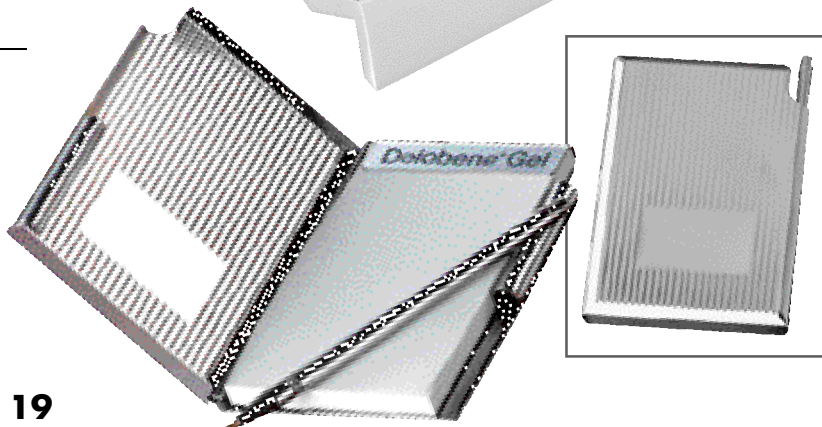

501 659 003

DATE CUBES**Dauerkalender/Karten-Halter**

Aus Massiv-Metall, Alu gebürstet. Einzelwürfel
ca. 2 cm Kantenlänge. Ca. 8,8 x 5,5 x 3 cm.
Einzelverpackt.

LG ab 25 Stck. -,80

Vorderkante 70 x 12 mm

TD ab 25 Stck. -,60

Vorderkante 70 x 12 mm

8.⁹⁵

598 044 003

CHROME NOTE SET**Notiz-Etui**

Mit Kugelschreiber + Block
Glanzverchromtes Metall-
Gehäuse. Schreibblock mit etwa 50 Blatt
Papier. Format ca. 5,9 x 8,7 x 0,8 cm. Im
Einzelkarton.

LG ab 100 Stck. -,70

glatte Fläche außen 30 x 17 mm

Block-Klemme oben 35 x 7 mm

2.²⁰

505 291 003

SHOW TIME**Lupe mit Beleuchtung****Lighted magnifier**

Lupe mit hell leuchtender weißer LED.
Schwarz-silbernes Kunststoffgehäuse mit
Vergrößerungsglas. Inkl. Batterien im Handgriff.
Format ca. ø 6,5 x L. 15 cm.

Einzelverpackung.

TD ab 120 Stck. -,30

Griff 50 x 15 mm

2.¹⁹

599 211 003

CHROME MARK**Lesezeichen****Book mark**

Chromglänzend, beeindruckendes Erscheinungsbild,
ca. 13,5 cm lang, mit quadratischer Werbefläche
(ca. 22 mm Kantenlänge).