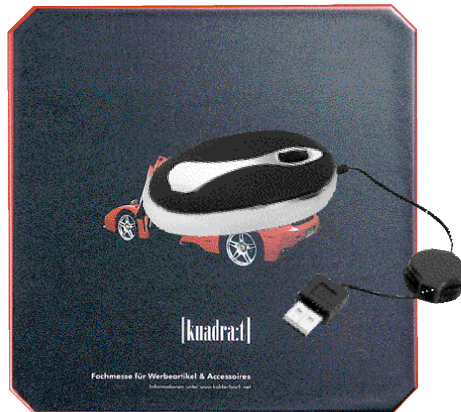

3.¹⁰

508 499 003

MOUSEPAD

mit integrierter Handgelenkauflage

Für die Ergonomie am PC mit breiter, bequemer Handauflage. Grosses Mouse-Pad mit rutschhemmender Bodenbeschichtung. Schwarzes Kunstleder auf fester Bodenplatte, mit weiß abgestepften Kanten. Format ca. 23 x 27 cm.

-,45 SD ab 80 Stck. auf die Fläche 150 x 100 mm

Info-Mouse-Pads, made in Germany - mit optimierter, transparenter Oberfläche.

Ihre Werbung wird mittels Spezial-Siebdruck hinterdruckt oder alternativ werden Werbeblätter eingeschweisst - wie das bei den Mouse Pads 1.FCN und dem Quadrat sichtbar ist.

MOUSEPAD SQUARE

2.¹⁰

Rot 196 227 013

Blau 196 227 023

Grün 196 227 033

Gelb 196 227 043

Weiß 196 227 053

Rechteckiger Werbeträger. Format ca. 25 x 20 cm. Druckformat 245 x 195 mm. Abgebildete USB-Mouse hier nur Dekoration !