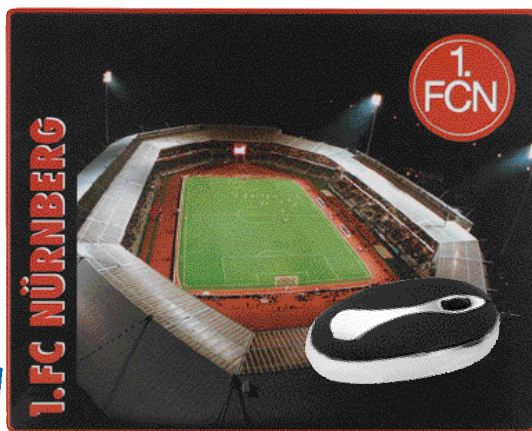

3.¹⁰

508 499 003

MOUSEPAD

mit integrierter Handgelenkauflage

Für die Ergonomie am PC mit breiter, bequemer Handauflage. Grosses Mouse-Pad mit rutschhemmender Bodenbeschichtung. Schwarzes Kunstleder auf fester Bodenplatte, mit weiß abgestepften Kanten. Format ca. 23 x 27 cm.

-,45 SD ab 80 Stck. auf die Fläche 150 x 100 mm

Info-Mouse-Pads, made in Germany - mit optimierter, transparenter Oberfläche.

Ihre Werbung wird mittels Spezial-Siebdruck hinterdruckt oder alternativ werden Werbeblätter eingeschweisst - wie das bei den Mouse Pads 1.FCN und dem Quadrat sichtbar ist.

MOUSEPAD SQUARE

2.¹⁰

Rot 196 227 013

Blau 196 227 023

Grün 196 227 033

Gelb 196 227 043

Weiß 196 227 053

Rechteckiger Werbeträger. Format ca. 25 x 20 cm. Druckformat 245 x 195 mm. Abgebildete USB-Mouse hier nur Dekoration !

MOUSEPAD OCTOGON

2.¹⁰

Rot 102 509 013

Blau 102 509 023

Grün 102 509 033

Gelb 102 509 043

Weiß 102 509 053

8-eckiger Werbeträger. Format ca. 20 x 20 cm. Siebdruck ab 100 Stck. 195 x 195 mm. Abgebildete USB-Mouse hier nur Dekoration !