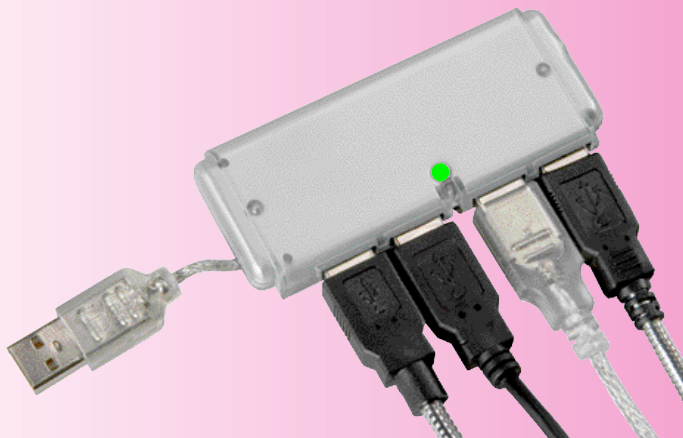

10.⁵⁰

507 101 003

HUB MAN PORT USB 2.0

Witziger und dekorativer USB-Port für den Schreibtisch. Aktiver Sprinter für schnellen Datentransfer mit 4 USB-Anschlüssen. Ca. 10 x 12 x 6 cm. Einzelkarton. **-,45 TD** ab 20 Stck. Körper 20 x 10 mmr

9.⁹⁹

506 124 073

Hub 4 USB-2.0 Metal

Mit 4 USB-Anschlüssen, USB-Netzkabel und Anschlussmöglichkeit für Netzadapter. Elegantes Metallgehäuse, ca. 4,3 x 4,3 x 1 cm.

Einzelverpackung.

-,90 LG ab 25 Stck.

Gehäuse-Oberseite 35 x 15 mm

5.⁴⁰

508 011 003

USB 2,0 HUB-FOUR

Die 4 USB-Anschlusskontakte werden durch Drehen des „Mittelpunktes“ ausgeschwenkt. Schwarz-silbernes Gehäuse, Format ca. 6,5 x 6,5 x 2,5 cm. Einzelkarton.

-,45 SD ab 40 Stck. Mitte ø 25 mm

3.⁸⁰

504 921 003

USB HUB 4 PORT

4 port slim hub

USB-Verteiler mit 4 Anschlüssen (USB 1.1). Transparentes, silbernes Gehäuse, Format ca. 9 x 4 x 1,2 cm. Einzelverpackung.

-,45 TD ab 50 Stck. Gehäuse 60 x 20 mm