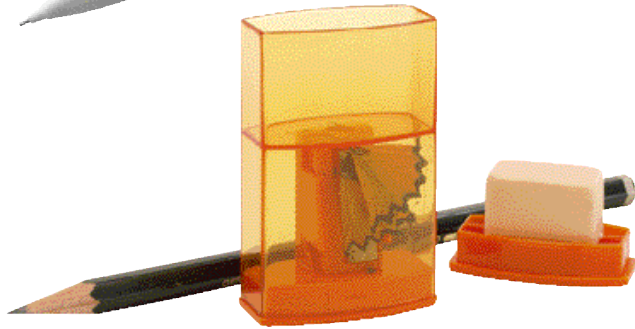

-.41

508 075 003
HOLZ-KUGELSCHREIBER
 Mit schwarz schreibender Mine.
 Holzgehäuse, ca. 14,5 cm lang.
 -,10 TD ab 500 Stck. Schaft
 100 x 5 mm

-.35

DRUCKBLEISTIFT
Schwarz 808 003 005
Weiß 808 003 055
 Mit 0,7-mm-Minen, nachfüllbar und
 Radiergummi. Kunststoffgehäuse,
 ca. 0,9 x 15 cm.
 -,15 TD ab 500 Stck. Clip 35 x 4 mm
 Schaft 60 x 5 mm

-.29

ERASER BOX
Blau 508 502 023
Orange 508 502 063
Radierer und Anspitzer
 Transparente Kunststoffbox mit 2
 Einschüben: Radierer und Anspitzer.
 Format ca. 3,8 x 2,1 x 6,2 cm
 -,15 TD ab 1.008 Stck.
 Box-Breitseite 15 x 40 mm

-.18

WERBE-BLEISTIFT
Schwarz 805 119 005
Natur 896 321 005
Advertising pencil
 Aus Holz. Mit Rundprofil, seidenmattem
 Griff, HB-Mine und integriertem
 Radiergummi. ø ca. 8 mm
 bei 19 cm Länge
 -,15 TD ab 1.000 Stck.
 auf Schaft 120 x 6 mm,
 nur 1-fbg.

-.28

ZIMMERMANN'S-BLEISTIFTE
Rot 595 711 015
Blau 595 711 025
Gelb 595 711 045
Weiß 595 711 055

Werbe-Bleistift • Pencil
 Holz, Mine und Farbpolymer in bester
 Handwerkerqualität. Übliche Länge ca. 25 cm,
 oval, abgekantet, ca. 12 mm breit.
 Bleistifte sind nicht angespitzt.
 -,15 TD ab 864 Stck. Schaft 160 x 8 mm