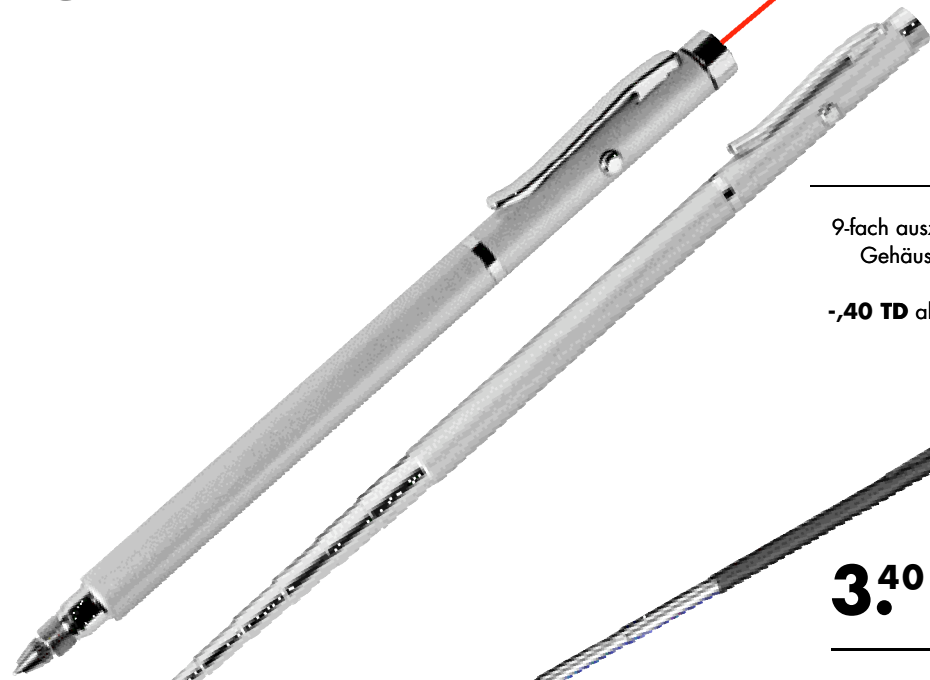

Licht und Schreiben

Light and write

LASER
POINTER

8.⁵⁰

503 065 003

TELESCOPE LASER PEN

Laserpointer-Kugelschreiber

9-fach ausziehbar bis ca. 55 cm. Mattmetall-Gehäuse mit Chromteilen, ca. 15 x 1 cm. Inkl. Batterien. Einzelverpackung.
-,40 TD ab 20 Stck. Schaft in Verlängerung des Clip 60 x 7 mm parallel zum Clip 35 x 7 mm

3.⁴⁰

587 313 005

TELESCOPE PEN

Teleskop-Kugelschreiber

9-teilig ausziehbar, mit auswechselbarer Mine. Gehäuse schwarz, Teleskopteile verchromt. Auch als Zeigestab zu nutzen. Länge insgesamt ca. 90 cm. Mit Stecketui im Einzelkarton.
-,45 LG ab 100 Stck. Schaft 40 x 4 mm, wird messingfarben
-,30 TD ab 100 Stck. Schaft 80 x 7 mm, nur 1-fbg.

5.⁵⁰

502 791 003

PARK STREET

2-tlg. Bürogeschenkset

2 pcs. office set

Interessante Kombination aus Metall und hellem Holz: Drehkugelschreiber mit blauer Großmine, auswechselbar, Kartenetui mit Sicherungsbügel, Format ca. 9,3 x 6 x 1 cm. Im Geschenkkarton.
-,90 LG ab 40 Stck. Etuideckel 40 x 20 mm
-,40 TD Etui Holzapplikation 70 x 7 mm
-,40 TD KS-Holzteil, parallel zum Clip 30 x 7 mm

1.⁷⁵

501 646 003

FLAME 'N PEN

Feuerzeug-Kugelschreiber

Lighter and pen

2-in-1-Kombination im schweren Satinmetallgehäuse, ca. 13,5 cm lang. Feuerzeug nachfüllbar, Flamme verstellbar, Kugelschreibermine auswechselbar. Geschenketui.
-,45 LG ab 120 Stck. parallel zum Clip 40 x 4 mm