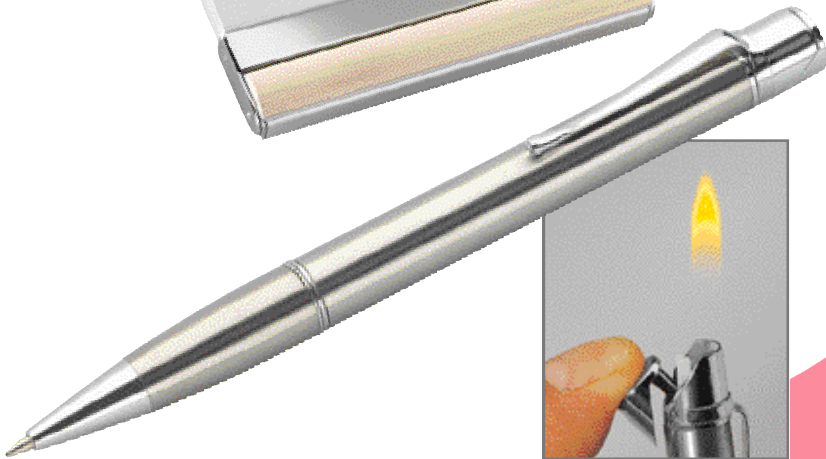

Licht und Schreiben

Light and write

LASER
POINTER

8.⁵⁰

503 065 003

TELESCOPE LASER PEN

Laserpointer-Kugelschreiber

9-fach ausziehbar bis ca. 55 cm. Mattmetall-Gehäuse mit Chromteilen, ca. 15 x 1 cm. Inkl. Batterien. Einzelverpackung.
-,40 TD ab 20 Stck. Schaft in Verlängerung des Clip 60 x 7 mm parallel zum Clip 35 x 7 mm

3.⁴⁰

587 313 005

TELESCOPE PEN

Teleskop-Kugelschreiber

9-teilig ausziehbar, mit auswechselbarer Mine. Gehäuse schwarz, Teleskopteile verchromt. Auch als Zeigestab zu nutzen. Länge insgesamt ca. 90 cm. Mit Stecketui im Einzelkarton.
-,45 LG ab 100 Stck. Schaft 40 x 4 mm, wird messingfarben
-,30 TD ab 100 Stck. Schaft 80 x 7 mm, nur 1-fbg.

1.⁷⁵

501 646 003

FLAME 'N PEN

Feuerzeug-Kugelschreiber

Lighter and pen

2-in-1-Kombination im schweren Satinmetallgehäuse, ca. 13,5 cm lang. Feuerzeug nachfüllbar, Flamme verstellbar, Kugelschreibermine auswechselbar. Geschenketui.
-,45 LG ab 120 Stck. parallel zum Clip 40 x 4 mm