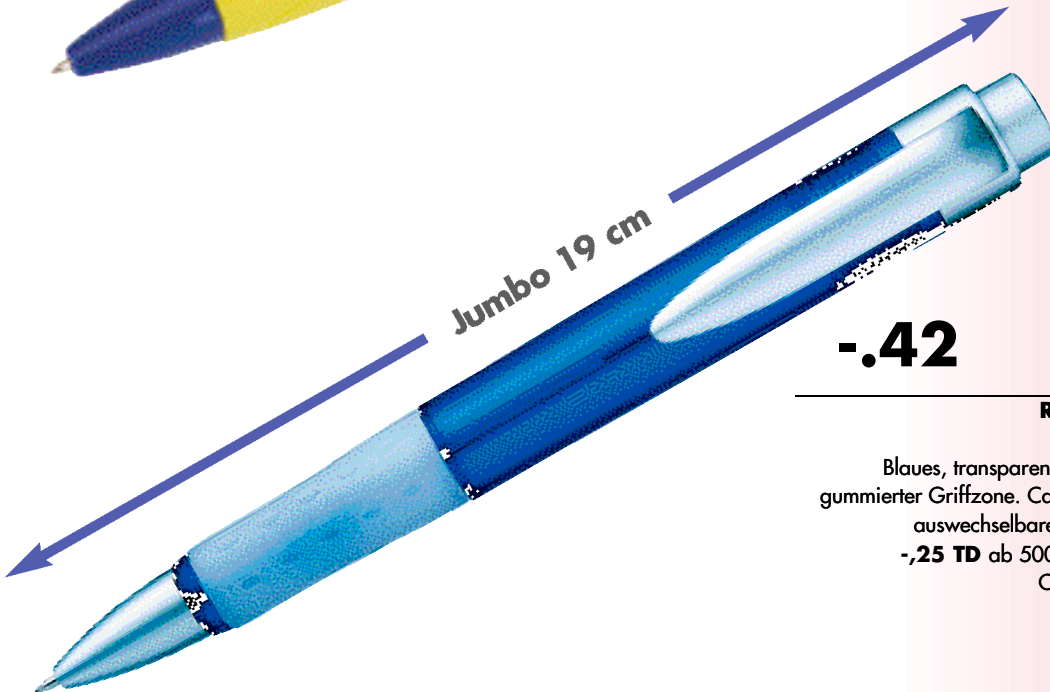

### **Riesen-Kugelschreiber**

Druckkugelschreiber mit gigantischen Maßen, ca. 2,5 x 30 cm. Buntes Kunststoffgehäuse, Griffzone gummiert. Mit auswechselbarer, blau schreibender Standardmine

**-.25 TD** ab 200 Stck.

Clip 60 x 10 mm

Schaft 80 x 15 mm

**Jumbo 19 cm**

**-.42**

504 094 003

#### **Jumbo size pen**

Blaues, transparentes Kunststoff-Gehäuse mit gummierter Griffzone. Ca. 19 cm lang, ø ca. 2 cm, auswechselbare schwarze Standardmine.

**-.25 TD** ab 500 Stck. Schaft 70 x 12 mm

Clip 30 x 8 mm, nur 1-fbg.

#### **Volume ball pen**

Transparentes Kunststoffgehäuse. Ergonomisch gearbeitete, schwarze Gummi-Griffzone und auswechselbarer, blau schreibender Großraummine.

Jumboformat ca. 2,7 x 14 cm.

**-.15 TD** ab 500 Stck. Schaft 30 x 8 mm