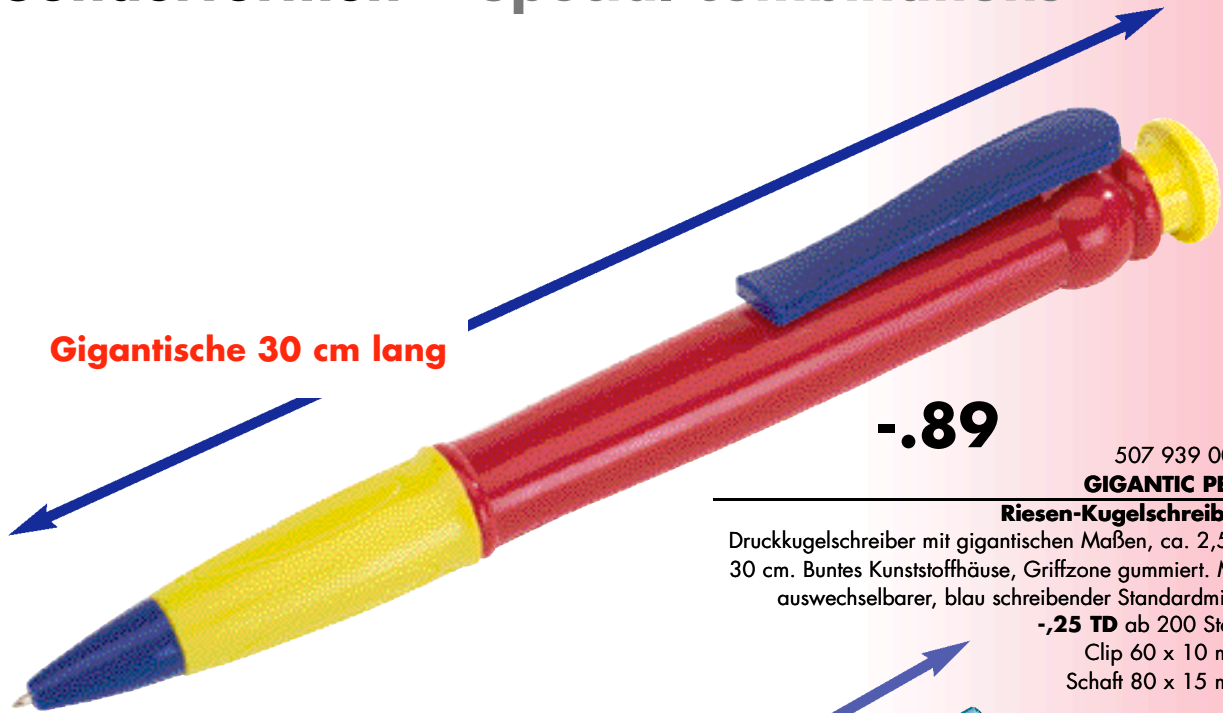

# Sonderformen • Special combinations

**Gigantische 30 cm lang**

**-.89**

507 939 003

## **GIGANTIC PEN**

### **Riesen-Kugelschreiber**

Druckkugelschreiber mit gigantischen Maßen, ca. 2,5 x 30 cm. Buntes Kunststoffgehäuse, Griffzone gummiert. Mit auswechselbarer, blau schreibender Standardmine

**-.25 TD** ab 200 Stck.

#### **Jumbo size pen**

Blaues, transparentes Kunststoff-Gehäuse mit gummierter Griffzone. Ca. 19 cm lang, ø ca. 2 cm, auswechselbare schwarze Standardmine.

**-.25 TD** ab 500 Stck. Schaft 70 x 12 mm

Clip 30 x 8 mm, nur 1-fbg.