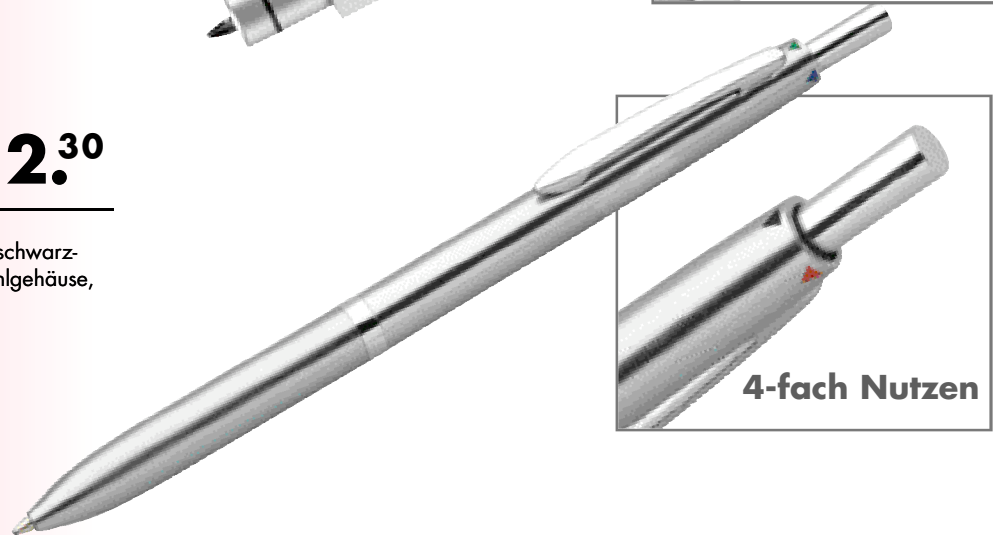

LG ab 100 Stck. Schaft -,40
40 x 2,5 mm, Buchstabenhöhe

1.90

806 110 073

SLIM 4-COLOURS**Vierfarb-Kugelschreiber**

Metallminen: blau-, rot-, grün-, schwarz-schreibend. Schlankes Edelstahlgehäuse, ca. 14,7 x 1 cm groß

TD ab 150 Stck. -,30
Schaft 35 x 4 mm

2.30**4 -in-1 TRANSPARENT**

502 508 002 Anthrazit

502 508 022 Blau

502 508 052 Weiß

4-Farb-Schreibgerät • 4-in-1 pen

Anthrazit-Stift: Mit Kugelschreiber schwarz, rot, blau und Druckbleistift.

Blau- und Weiß-Stifte: Mit Kugelschreiber schwarz und rot, sowie Druckbleistift und Touchscreenstift.

Spitze und Clip aus Metall, Griffteil gummiert.

Ca. 15 x ø 1,3 cm.

TD ab 150 Stck. -,20

Schaft 45 x 7 mm

-.99

503 246 005

DOUBLE PEN**Zweifarb-Kugelschreiber****Two colours ball pen**

Zweifarb-Kugelschreiber zum Umhängen.

Mit roter und blauer Mine. Weißes Kunststoffgehäuse, ca. 13 x 2,3 x 1,3 cm.

TD ab 500 Stck. -,30
gegenüber Clip 35 x 14 mm