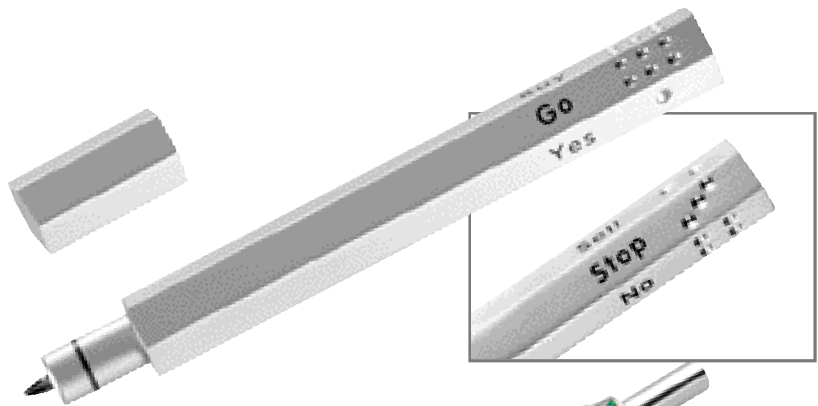

504 010 003

DECIDE AND WRITE**Entscheidungsfinder****Decision finder**

Sell or Buy, Stop and Go, Yes or No oder 1 bis 6 - der Entscheidungsfinder mit integriertem Kugelschreiber aus schwerem Satinmetall. Blaue, auswechselbare Mine. Format ca. 10 x 1,1 cm. Einzelkarton.

LG ab 100 Stck. Schaft -,40
40 x 2,5 mm, Buchstabenhöhe

1.90

806 110 073

SLIM 4-COLOURS**Vierfarb-Kugelschreiber**

Metallminen: blau-, rot-, grün-, schwarz-schreibend. Schlankes Edelstahlgehäuse, ca. 14,7 x 1 cm groß

TD ab 150 Stck. -,30
Schaft 35 x 4 mm

2.30**4 -in-1 TRANSPARENT**

502 508 002 Anthrazit

502 508 022 Blau

502 508 052 Weiß

4-Farb-Schreibgerät • 4-in-1 pen

Anthrazit-Stift: Mit Kugelschreiber schwarz, rot, blau und Druckbleistift.

-.99

503 246 005

DOUBLE PEN**Zweifarb-Kugelschreiber****Two colours ball pen**

Zweifarb-Kugelschreiber zum Umhängen.

Mit roter und blauer Mine. Weißes Kunststoffgehäuse, ca. 13 x 2,3 x 1,3 cm.

TD ab 500 Stck. -,30
gegenüber Clip 35 x 14 mm