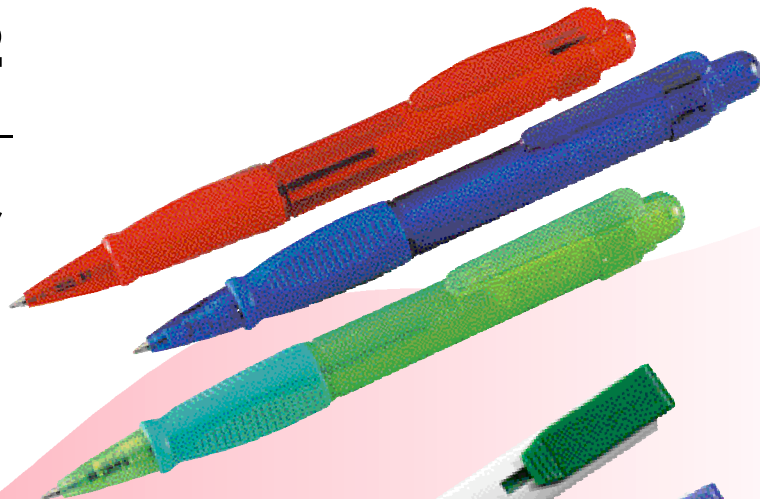

EASY

801 504 002 **Schwarz**
 801 504 012 **Rot**
 801 504 022 **Blau**
 801 504 032 **Grün**
 801 504 042 **Gelb**

-.14**Druckkugelschreiber****Ball pen**

Druck-Kugelschreiber. Auswechselbare blaue
 DIN-Mine. L. ca. 14 cm.

SD ab 1.000 Stck. **-,10**
 Schaft 50 x 10 mm
 Clip 30 x 5 mm

**FIREFLY**

501 457 012 **Rot**
 501 457 022 **Blau**
 501 457 032 **Grün**

-.12**Kugelschreiber****Ball pen**

Blau schreibende DIN-Mine. Gummierte Griffzone,
 Kunststoffgehäuse, L. ca. 13,5 cm.

TD ab 800 Stck. **-,10**
 Schaft 50 x 10 mm
 Clip 25 x 4 mm,
 nur 1-fbg.

**PRINT TO MAIL**

502 805 005 **Schwarz**
 502 805 025 **Blau**
 502 805 035 **Grün**
 502 805 045 **Gelb**

-.07**Mailing Kugelschreiber****Mailing ball pen**

Nur 5 mm flaches Kunststoffgehäuse
 (am Clip 7 mm) und nur ca. 3,5 g leicht.
 Kugelschreiber mit blauer Mine.

SD ab 1.000 Stck. **-,10**
 in Verlängerung des Clip 70 x 7 mm
 auf Clip 20 x 7 mm,
 nur 1-fbg.