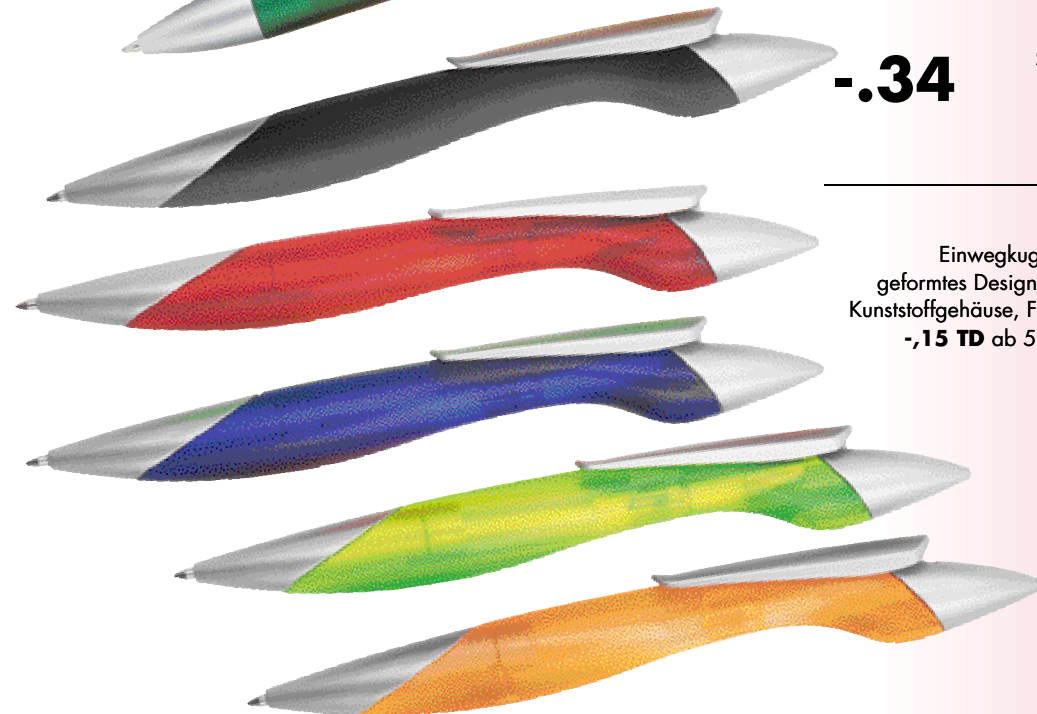

-.34

JETPLANE
Schwarz 506 150 003
Rot 506 150 013
Blau 506 150 023
Grün 506 150 033
Orange 506 150 063
Druckkugelschreiber

Ball pen

Kugelschreiber aus Kunststoff. Die Form ist einem Flugzeug nachempfunden. Große Jumbomine, blau schreibend.
 Format ca. 15,8 x 1,5 cm.
 -,15 TD ab 500 Stck.
 gegenüber Clip
 60 x 10 mm

-.34

NÜRBURG
Schwarz 506 151 003
Rot 506 151 013
Blau 506 151 023
Grün 506 151 033
Orange 506 151 063
Druckkugelschreiber

Curved ball pen

Einwegkugelschreiber, ergonomisch geformtes Design. Blau schreibende Mine. Kunststoffgehäuse, Format ca. 14,5 x 1,4 cm
 -,15 TD ab 500 Stck. Clip 35 x 7 mm

-.23

MALTA
Rot 504 053 013
Blau 504 053 023
Anthrazit 504 053 073

Kugelschreiber • Ball pen

Druckkugelschreiber Translucent, mit gummiertem Griffteil und blau schreibender Mine. Länge ca. 13,5 cm.
 -,15 TD ab 500 Stck. Schaft 50 x 6 mm