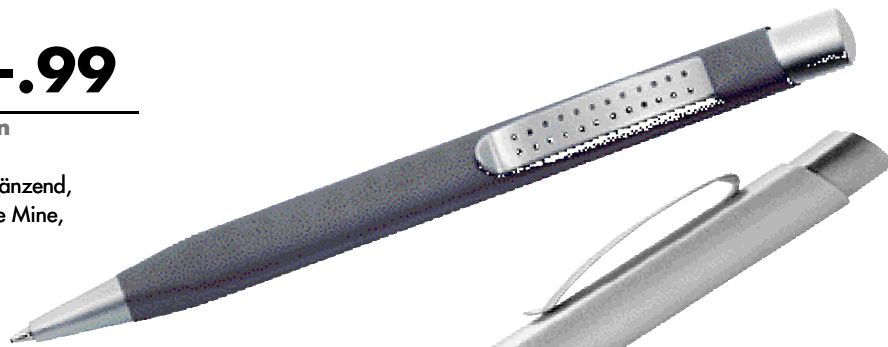

804 086 065

-.99

DESSAU**Druckkugelschreiber • Ball pen**

Druckkugelschreiber aus Metall mit Dreieckprofil. Schaft metallisch grau glänzend, Zierteile matt. Große, blau schreibende Mine, auswechselbar. Ca. 1,15 x 14,5 cm.

TD ab 300 Stck. -,20
Schaft 70 x 7 mm

503 071 003

-.99

TRIGONO PEN**Druckkugelschreiber • Ball pen**

Mattmetall-Kugelschreiber mit Dreiecksprofil, 14,5 x 1,1 cm. Großraummine, blau schreibend.

TD ab 250 Stck. -,20
Schaft 70 x 7 mm

503 247 003

-.99

WIRE WINDER**Kugelschreiber • Ball pen**

Metall-Druckkugelschreiber, matt verchromt. Ergonomische Griffzone. Mit auswechselbarer, blau schreibender Großmine. Tailliert, ca. 14,5 x 0,9/1,1 cm. Einzelkarton

804 083 025 Blau

804 083 075 Silber

-.89

Druckkugelschreiber**Ball pen**

Druckkugelschreiber mit schwarz gummierter Griffzone. Schaft aus mattglänzendem Metall, Zierteile chromglänzend. Große, blau schreibende Mine, auswechselbar. Ca. 1,1 x 14 cm.