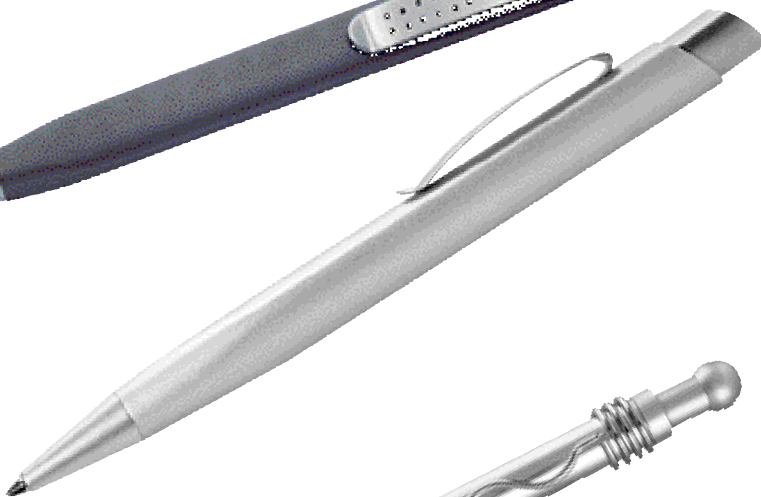

804 086 065

-.99

DESSAU**Druckkugelschreiber • Ball pen**

Druckkugelschreiber aus Metall mit Dreieckprofil. Schaft metallisch grau glänzend, Zierteile matt. Große, blau schreibende Mine, auswechselbar. Ca. 1,15 x 14,5 cm.

TD ab 300 Stck. -,20
Schaft 70 x 7 mm

503 071 003

-.99

TRIGONO PEN**Druckkugelschreiber • Ball pen**

Mattmetall-Kugelschreiber mit Dreiecksprofil, 14,5 x 1,1 cm. Großraummine, blau schreibend.

TD ab 250 Stck. -,20
Schaft 70 x 7 mm

503 247 003

-.99

WIRE WINDER**Kugelschreiber • Ball pen**

Metall-Druckkugelschreiber, matt verchromt. Ergonomische Griffzone. Mit auswechselbarer, blau schreibender Großmine. Tailliert, ca. 14,5 x 0,9/1,1 cm. Einzelkarton

804 083 025 Blau

804 083 075 Silber

-.89

Druckkugelschreiber**Ball pen**

Druckkugelschreiber mit schwarz gummierter Griffzone. Schaft aus mattglänzendem Metall, Zierteile chromglänzend. Große, blau schreibende Mine, auswechselbar. Ca. 1,1 x 14 cm.