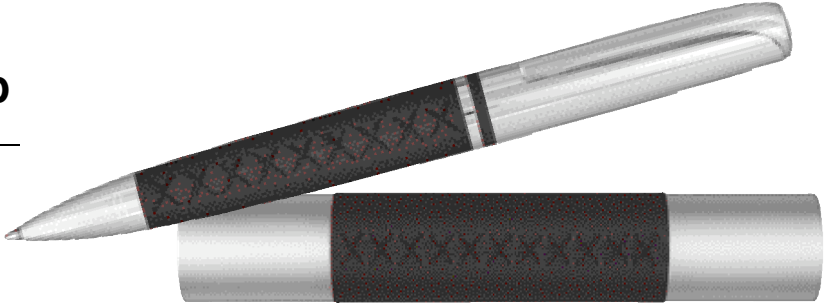

GARBO

Vollmetall-Drehkugelschreiber

Metal twist ball pen

Verchromter Drehkugelschreiber mit schwarzer Kunstleder-Applikation, Ansicht "wie genäht". Mit Großraummine. In Geschenkbox, Format ca. ø 2,6 x 15,8 cm.

LG ab 50 Stck. **-,40**
parallel zum Clip 30 x 5 mm
TD Box Kunstleder 35 x 15 mm