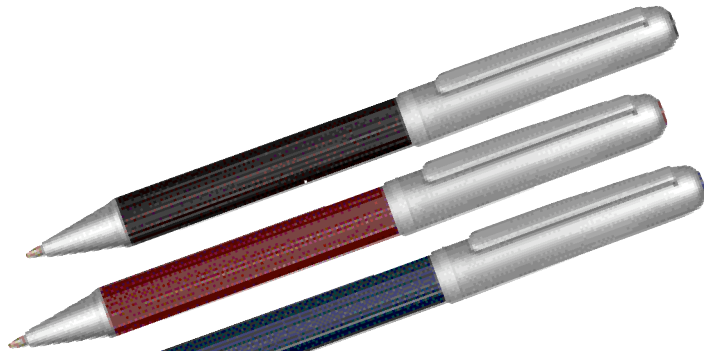

Set Kugelschreiber / Rollerball

Set ball pen / roller

In Geschenkbox, Format ca. 17,3 x 6,3 x 2,3 cm.

LG ab 30 Stck. **-,80**
parallel zum Clip, beide Teile 30 x 5 mm