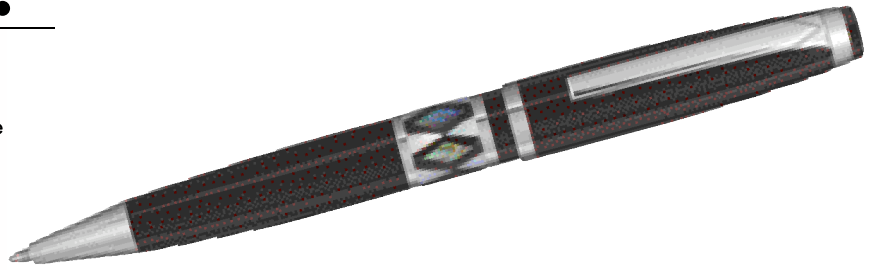

508 145 003

9.90**PEARL****Drehkugelschreiber****Twist ball pen**

Ein sehr schwerer Drehkugelschreiber mit Perlmutt-Applikationen. Schwarz glänzende Oberfläche und Chrombeschläge. Mit Großraummine. In Geschenkbox, Format ca. 17,8 x 4,8 x 3,5 cm.

TD ab 20 Stck. **-,40**
parallel zum Clip 30 x 5 mm
Box 35 x 15 mm

508 140 003

3.80**GARBO****Vollmetall-Drehkugelschreiber****Metal twist ball pen**

Verchromter Drehkugelschreiber mit schwarzer Kunstleder-Applikation, Ansicht "wie genäht". Mit Großraummine. In Geschenkbox, Format ca. ø 2,6 x 15,8 cm.

LG ab 50 Stck. **-,40**
parallel zum Clip 30 x 5 mm
TD Box Kunstleder 35 x 15 mm

**ADORNO**508 139 003 **Schwarz**508 139 013 **Rot**508 139 023 **Blau****3.80****Vollmetall-Drehkugelschreiber****Metal twist ball pen**

Drehkugelschreiber aus Vollmetall, verchromt. Mit Großraummine. In Geschenkbox, Format ca. 17,3 x 6,3 x 2,3 cm.

LG ab 50 Stck. **-,40**
parallel zum Clip 30 x 5 mm

**ADORNO SET**508 165 003 **Schwarz**508 165 013 **Rot**508 165 023 **Blau****7.80****Set Kugelschreiber / Rollerball****Set ball pen / roller**