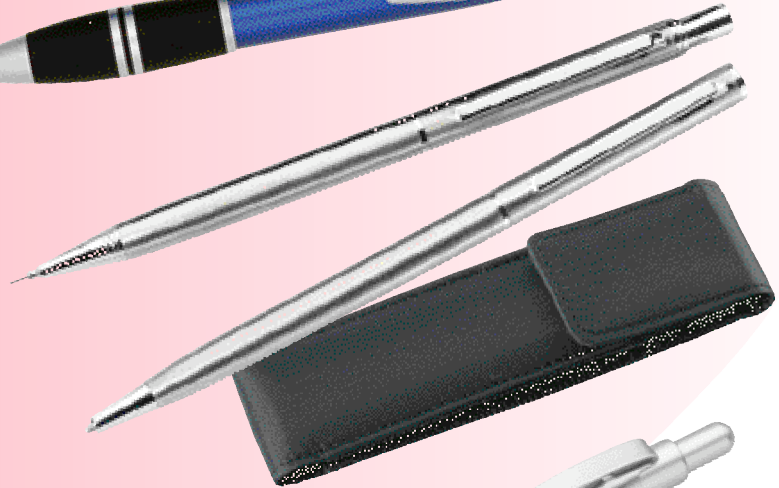

ADMIRAL SET
 505 286 003 Anthrazit
 505 286 023 Blau
Schreibset 2-tlg.

3.15

Writing set 2 pcs.

Druck-Kugelschreiber, blau schreibend, und Druck-Bleistift. Metallclip, Gehäuse mit verdickter, gummierter Griffzone. Minen sind auswechselbar. Mit Etui.

TD ab 100 Stck. **-,60**
 Schaft beide Teile
 50 x 7 mm

503 050 003

2.99

SLIM SET

Kugelschreiber und Bleistift

Ball pen and pencil

Schlanke Form. Dreh-Kugelschreiber und Druck-Bleistift, Metall verchromt. Je ca. 13,5 x 0,8 cm. Microfaseretui.

LG ab 100 Sets, **-,80**
 jeweils beide Teile
 parallel zum Clip
 40 x 3 mm

505 266 073

1.49

SET QUÉBEC

Schreibset im Transparentetui

Writing set in transparent box

Matthrom mit schwarzem, gummierten Griffteil. Druck-Bleistift und Einweg-Kugelschreiber, Mine mit Metallspitze. Transparentes Geschenksetui.

Werbung ab 200 Sets:
TD **-,40**
 Schaft beide Teile 45 x 6 mm
 Clip beide Teile 30 x 3 mm
SD **-,27**
 Etuideckel 100 x 20 mm

PROGRESSIVE SET

1.49

502 512 023 Blau
 502 512 093 Orange

Kugelschreiber und Bleistift