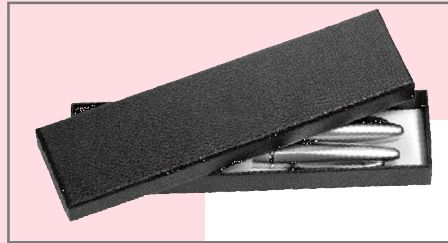

**5.<sup>40</sup>**

504 009 003  
**OKTOGON SET**  
**2-fg. Metall-Set**  
**2 pcs. metal set**

Schweres, repräsentatives Metall-Schreibset. Oberfläche matt satiniert. Gehäuse mit interessantem Achteck-Profil. Drehkugelschreiber mit blauer, Tintenroller mit schwarzer Mine, beide auswechselbar. Lieferung im Etui.

**Werbung** ab 40 Sets jeweils beide Teile 30 x 4 mm:  
**-,60 LG** parallel zum Clip  
**TD** nur 1-fbg.

**4.<sup>99</sup>**

**EDINBURGH**  
**Schwarz-silber** 504 937 003  
**Blau-silber** 504 937 023  
**Metall-Schreibset**  
**Metal set**

Aufgelockerte, mattschimmernde Metallkappen und dunkelblau bzw. schwarz beschichteter Schaft. Drehkugelschreiber jeweils mit blau schreibender, auswechselbarer Metall-Schraubmine, Rollerball schwarz schreibend. Geschenkbox, Format ca. 17,5 x 4,5 cm.

**Werbung** ab 40 Sets, jeweils beide Teile:  
**-,90 LG** parallel zum Clip 30 x 4 mm

**3.<sup>70</sup>**

507 011 003  
**SILVER SET**

**Rollerball und Drehkugelschreiber**

Schwere Metallgehäuse, elegant perl-satiniert. Großminen, Kugelschreiber blau, Rollerball schwarz schreibend. Format je ca. 1,2 x 14 cm. Im Etui.