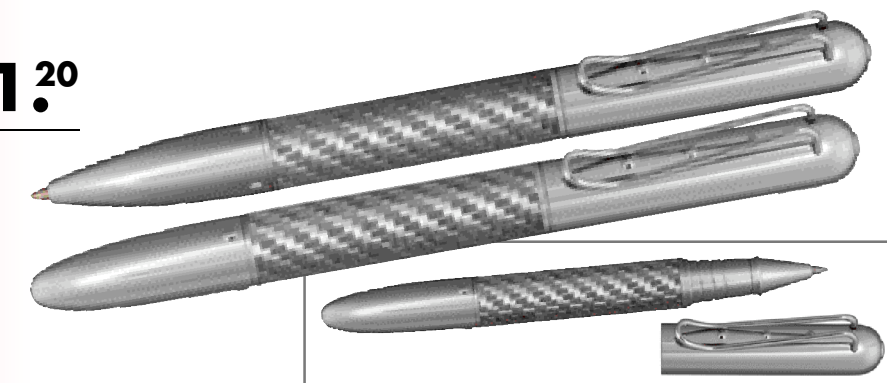

11.²⁰

508 143 003

METROPOLITAIN

Schreib-Geschenkset

Writing set

Drehkugelschreiber und Tintenroller. Mit Großraumminen. In Geschenkbox, Format ca. 18,3 x 6,8 x 3,3 cm.

LG ab 20 Stck. **-,80**

beide Teile parallel zum Clip
30 x 5 mm