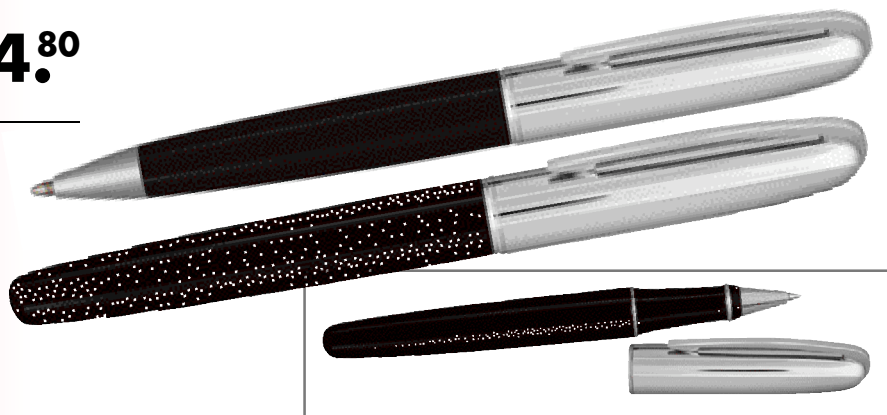

14.⁸⁰

508 142 003

ALLURE

Schreib-Geschenkset

Writing set

Drehkugelschreiber und Tintenroller. Mit Großraumminen. In Geschenkbox, Format ca. 16,8 x 7 x 3,2 cm.

LG ab 15 Stck. **-,80**

beide Teile parallel zum Clip
30 x 3 mm

13.⁷⁰

508 138 003

PULS

Schreib-Geschenkset

Writing set

Drehkugelschreiber und Tintenroller. Mit Großraumminen. In Geschenkbox, Format ca. 16,8 x 7 x 3,2 cm.

LG ab 15 Stck. **-,80**

beide Teile parallel zum Clip
30 x 3 mm

11.²⁰

508 143 003

METROPOLITAIN

Schreib-Geschenkset

Writing set

Drehkugelschreiber und Tintenroller. Mit Großraumminen. In Geschenkbox, Format ca. 18,3 x 6,8 x 3,3 cm.

LG ab 20 Stck. **-,80**

beide Teile parallel zum Clip
30 x 5 mm