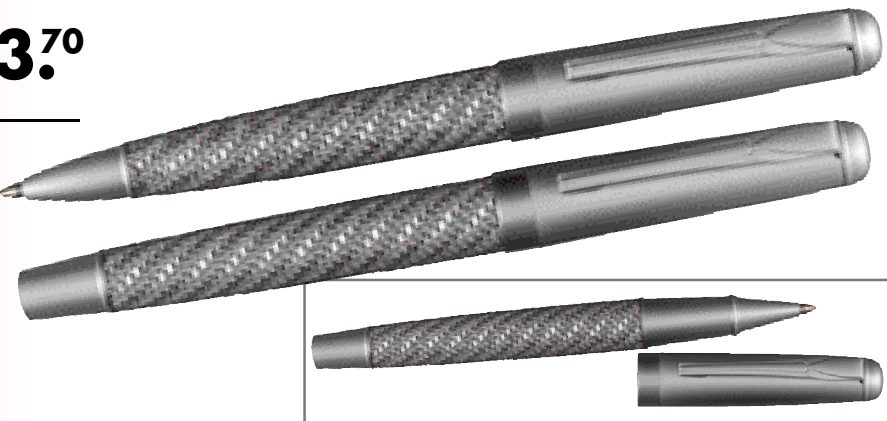

14.⁸⁰

508 142 003

ALLURE

Schreib-Geschenkset

Writing set

Drehkugelschreiber und Tintenroller. Mit Großraumminen. In Geschenkbox, Format ca. 16,8 x 7 x 3,2 cm.

LG ab 15 Stck. **-,80**

beide Teile parallel zum Clip
30 x 3 mm

13.⁷⁰

508 138 003

PULS

Schreib-Geschenkset

Writing set

Drehkugelschreiber und Tintenroller. Mit Großraumminen. In Geschenkbox, Format ca. 16,8 x 7 x 3,2 cm.

LG ab 15 Stck. **-,80**

beide Teile parallel zum Clip
30 x 3 mm

11.²⁰

508 143 003

METROPOLITAIN

Schreib-Geschenkset

Writing set

Drehkugelschreiber und Tintenroller. Mit Großraumminen. In Geschenkbox, Format ca. 18,3 x 6,8 x 3,3 cm.

LG ab 20 Stck. **-,80**

beide Teile parallel zum Clip
30 x 5 mm