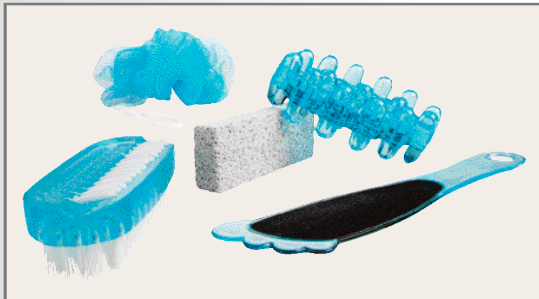

-.65

Lippenpflege

mit Vanille-Aroma und Lichtschutzfaktor LSF 20. Gehäuse mit gefrosteten Oberflächen (bzw. Art. 506 317 05, Weiß Vollton), ca. ø 2 x 7 cm
TD ab 400 Stück **-,15**
 40 x 10 mm Gehäuse

PROMOTION SET

- 506 175 023 **Blau**
- 506 175 063 **Orange**

4.65

Badeset • Shower set

5 Teile zur Hautpflege. Schwamm, Bürsten, Raspeln. Zum Waschen und Massieren. In Klarsichttasche, ca. 10,5 x 5,5 x 19 cm.
 Werbeanbringung mit Etikett, 90 x 100 mm

607 989 003

SET RELAXATION

Kleines Wohlfühlset

Bestehend aus 4 Teilen, mit Duschgel, Badezusätzen und Schwamm. Al praktisches Necessaire verpackt.
 Werbung mit Etiketten

4.58