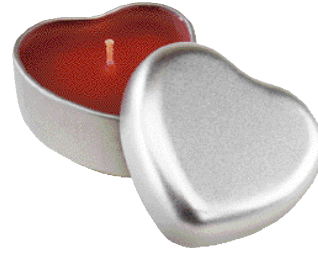

605 084 003

HERZ DUFTKERZE

Rotes Duftwachs ist eingegossen in einer Metallbox in Herzform. Format ca. 5 x 4,8 x 2,5 cm.
SD ab 300 Stck. -,30
25 x 25 mm Deckel

-.62

KERZEN RELAX SETS

607 945 033 **Apple**

607 945 043 **Lemon**

607 945 063 **Orange**

3 farbige Teelichter und ein dazu passender Glas-Kerzenhalter werden ergänzt durch Räucherstäbchen mit einem Porzellanständer in Blattform. Geschenkkartons mit transparentem Deckel, Format ca. 20 x 7,5 x 3 cm

TD ab 180 Stck. -,65

80 x 30 mm Deckel,
nur 1-fbg.

1.15

2.45

606 315 003

GLAS KERZENHALTER

Leicht strukturiertes Glas mit 3 Mulden für Teelichter (inklusive). Format ca. 28 x 13,3 x 1,5 cm.

Einzelkarton.

SD ab 100 Stck. -,65

200 x 25 mm
Glasoberfläche

2.70

605 334 003

KERZEN SET

Für stimmungsvolle Tischdekorationen: 7 verschieden große, orangefarbene Kerzen und ein Kerzenhalter aus Glas, ø ca. 10 cm. In einer Geschenkbox mit Schleife, Format ca. 21,5 x 14 x 4 cm.