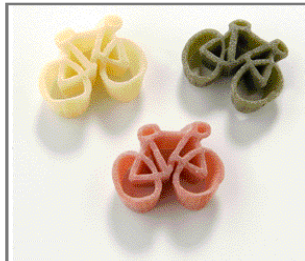

COLLECTIONE PASTA SPECIALE

je **2.³⁵**

- Pasta Criminale** 406 246 005
- Pasta Fussball** 406 247 005
- Pasta Flugzeug** 406 248 005
- Pasta Biker** 406 249 005
- Pasta Formula Uno** 406 250 005
- Pasta Herz** 406 251 005

Form-Nudeln. Aus der Pfalz
 Speziell nach Thema geformte Nudeln
 in 250 g-Packungen.

Es sind sowohl andere Motive möglich
 als auch spezielle Werbung mit
 anderen Etiketten. Auf Anfrage.

500 124 002

PFEFFER & SALZ SET

Pepper & salt set

Edelstahl-Set, Format ca. 2,5 x
 4,3 cm. Im Einzelkarton.

1,05 LG ab 120 Stck. 10 x 30 mm
 beide Teile hochkant

1.⁹⁹

2.⁶⁵

606 318 003

OLIVEN-SCHALE

Aus weißer Keramik,
 ca. 18,1 x 14 x 2,5 cm.
 Im Geschenkkarton.

Keine Werbung möglich.

Gigantische 71 cm

33.⁶⁰

507 091 003

KING SIZE PEPPER MILL, 71 cm

Riesen-Pfeffermühle aus Holz

Schwere Qualität. Korpus aus unbehandeltem Holz. Mechanik aus Metall. Große Füllmenge möglich. Lieferung inklusive 10 g Pfeffer. Format ca. 6 x 71 cm. Gewicht ca. 1,5 kg. Geschenkverpackung.
-,50 TD ab 5 Stck. 100 x 30 mm
 seitlich