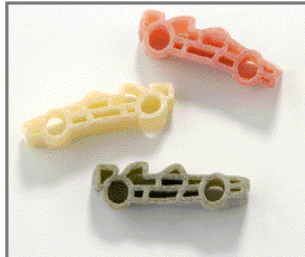

COLLECTIONE PASTA SPECIALE

je **2.³⁵**

- Pasta Criminale** 406 246 005
- Pasta Fussball** 406 247 005
- Pasta Flugzeug** 406 248 005
- Pasta Biker** 406 249 005
- Pasta Formula Uno** 406 250 005
- Pasta Herz** 406 251 005

Form-Nudeln. Aus der Pfalz
 Speziell nach Thema geformte Nudeln
 in 250 g-Packungen.

Es sind sowohl andere Motive möglich
 als auch spezielle Werbung mit
 anderen Etiketten. Auf Anfrage.

500 124 002

PFEFFER & SALZ SET

Pepper & salt set

Edelstahl-Set, Format ca. 2,5 x
 4,3 cm. Im Einzelkarton.

1,05 LG ab 120 Stck. 10 x 30 mm
 beide Teile hochkant

1.⁹⁹

2.⁶⁵

606 318 003

OLIVEN-SCHALE

Aus weißer Keramik,
 ca. 18,1 x 14 x 2,5 cm.
 Im Geschenkkarton.

Keine Werbung möglich.

Gigantische 71 cm

33.⁶⁰

507 091 003

KING SIZE PEPPER MILL, 71 cm

Riesen-Pfeffermühle aus Holz

Schwere Qualität. Korpus aus unbehandeltem Holz. Mechanik aus Metall. Große Füllmenge möglich. Lieferung inklusive 10 g Pfeffer. Format ca. 6 x 71 cm. Gewicht ca. 1,5 kg. Geschenkverpackung.
-,50 TD ab 5 Stck. 100 x 30 mm
 seitlich