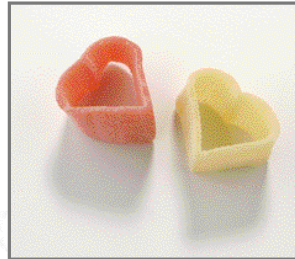

COLLECTIONE PASTA SPECIALE

je **2.³⁵**

- Pasta Criminale** 406 246 005
- Pasta Fussball** 406 247 005
- Pasta Flugzeug** 406 248 005
- Pasta Biker** 406 249 005
- Pasta Formula Uno** 406 250 005
- Pasta Herz** 406 251 005

Form-Nudeln. Aus der Pfalz
 Speziell nach Thema geformte Nudeln
 in 250 g-Packungen.

Es sind sowohl andere Motive möglich
 als auch spezielle Werbung mit
 anderen Etiketten. Auf Anfrage.

500 124 002

PFEFFER & SALZ SET

Pepper & salt set

Edelstahl-Set, Format ca. 2,5 x
 4,3 cm. Im Einzelkarton.

1,05 LG ab 120 Stck. 10 x 30 mm
 beide Teile hochkant

1.⁹⁹

2.⁶⁵

606 318 003

OLIVEN-SCHALE

Aus weißer Keramik,
 ca. 18,1 x 14 x 2,5 cm.
 Im Geschenkkarton.

Keine Werbung möglich.

Gigantische 71 cm

33.⁶⁰

507 091 003

KING SIZE PEPPER MILL, 71 cm

Riesen-Pfeffermühle aus Holz

Schwere Qualität. Korpus aus unbehandeltem Holz. Mechanik aus Metall. Große Füllmenge möglich. Lieferung inklusive 10 g Pfeffer. Format ca. 6 x 71 cm. Gewicht ca. 1,5 kg. Geschenkverpackung.
-,50 TD ab 5 Stck. 100 x 30 mm
 seitlich