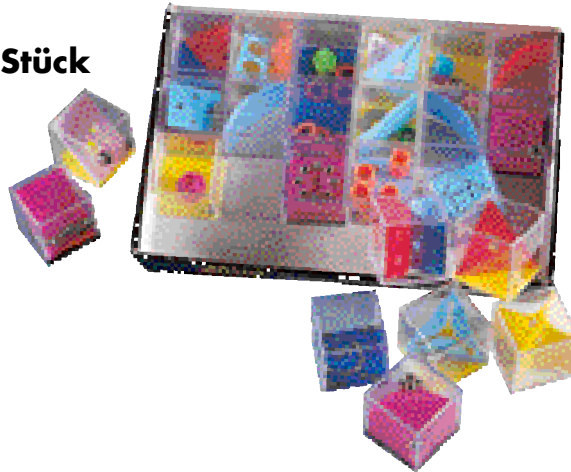

604 898 003

REISESPIEL

Ludo/Sechs gewinnt

Travel game

Spielplatte aus Holz, Steine, Figuren sowie
Anleitung übersichtlich im schwarzen
Kunststoff-Etui. Format ca. 13,5 x 14 x 3 cm.

TS ab 100 Stck. **-,40**

80 x 25 mm

Etui aussen

2.⁵⁴

604 869 003

PATIENCA

24 sortierte Geduld-Spiele im Karton

24 assorted patience puzzles in box

Acrylwürfel mit ca. 4 cm Kantenlänge.

Typischer Mitgabeartikel.

Werben Sie mit Ihren Firmenetiketten.

-.24 pro Stück

604 301 003

DOMINO

Mit 28 schwarzen Steinen.

Holzschachtel, ca. 16,5 x
5,1 x 3,6 cm.

SD ab 400 Stck. **-,40**

Seitenteil 140 x 20 mm

-.65

604 152 003

MIKADO

Mit 41 Stäbchen

verschiedener

Punktzahl. Holzschachtel

ca. 19,5 x 4,1 x 2,5 cm.