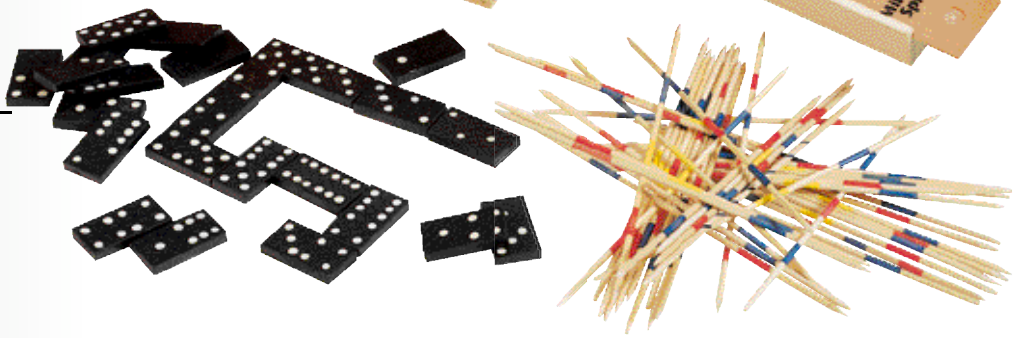

Seitenteil 140 x 20 mm

-.65

604 152 003

MIKADO

Mit 41 Stäbchen

verschiedener

Punktzahl. Holzschachtel

ca. 19,5 x 4,1 x 2,5 cm.

SD ab 400 Stck. **-,40**

Seitenteil, 150 x 20 mm

-.60

604 155 003

LABYRINTH

Geschicklichkeitsspiel

in Holzbox, ca. 9 x 9 cm

TD ab 240 Stck. **-,45**