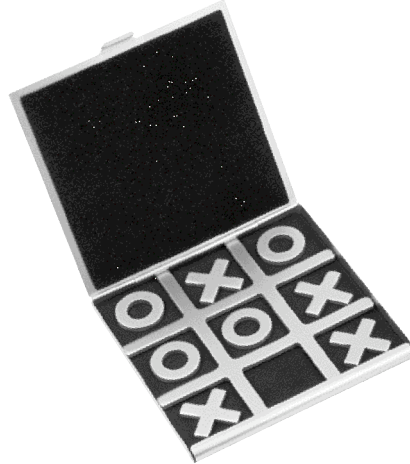

#### **Reisespiel "TicTacToe"**

##### **Travel game set**

Flache Aluminiumbox mit Spieleinlage "Tic-Tac-Toe". Format ca. 10,3 x 10,3 cm.

**SD** ab 70 Stck. **-,40**

80 x 80 mm Deckel

**LG** ab 70 Stck. **-,60**

40 x 15 mm Deckel

3.<sup>60</sup>