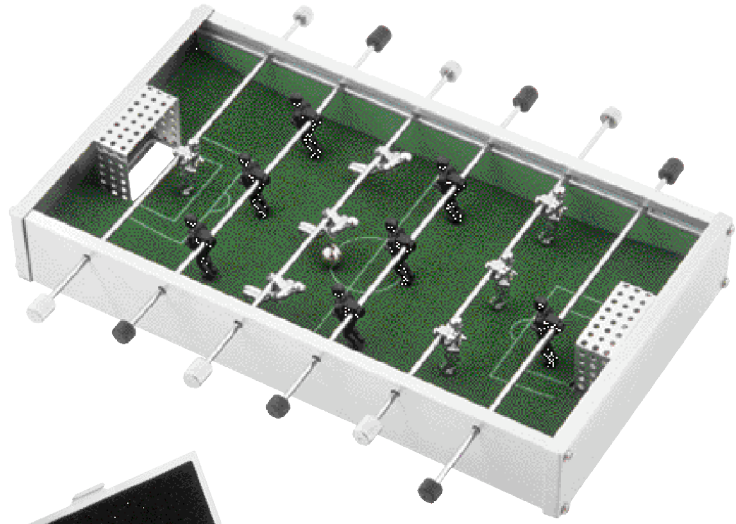

505 274 003

QUICK KICK

Metall-Tischkicker

aus gebürstetem Aluminium. Außenmaße ca. 20,5 x 16,5 x 4,5 cm. Im Einzelkarton.

LG ab 20 Stck. **1,20**
60 x 20 mm Stirnseite

9.²⁰