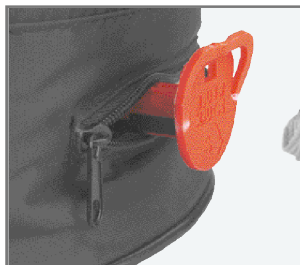

**BITTE 2 BIER !!**

**4.25**

**COMMUNICATOR**  
Schwarz 607 973 003  
Weiß 607 973 053

**Programmierbarer Leuchtventilator**  
Lighted fan, programmable

Ihre Texte werden weithin lesbar durch die schnelle Drehbewegung des Ventilators. Alphanumerische Eingabe sowie Ziffern, Zeichen und Symbole können den gesamten Kreis ausfüllen. Kunststoffgehäuse im Format ca. ø 4,5 x 11 cm. Bitte 3 Batterien UM3 mitbestellen. Lieferung im Einzelkarton.  
- ,45 TD ab 50 Stck., 30 x 10 mm Batteriefach 10 x 7 mm vorn unten über Noppen

**ab -.62**

**Mehrweg-Trinkbecher**

- ,62 405 219 003 - 0,4 Ltr.  
- ,64 405 220 003 - 0,5 Ltr.

Stapelbare Trinkbecher. Kunststoff transparent mit matter Oberfläche.

**Art. 405 219 003 - 0,4 Ltr.**  
- ,30 TD ab 450 Stck. 40 x 40 mm nur 1-fbg.

**Art. 405 220 003 - 0,5 Ltr.**  
- ,30 TD ab 400 Stck. 40 x 40 mm nur 1-fbg.

**2.58**

505 113 073  
**BIERSEIDEL 0,5 l**  
**Bayerische Form**

0,5 l, geeicht. Aus Steinzeug. Rundum- und mehrfarbiger Druck auf Anfrage.  
- ,45 TD ab 72 Stck. 60 x 60 mm links, rechts oder gegenüber vom Henkel

**Reissverschluss für integriertes Ventil**

**3.75**

504 135 003  
**PARTY BARREL COOLER**  
**Kühltasche für Party-Bierfass**

Für 5-l-Partyfässer. Wirkungsvolle alubeschichtete Innenisolierung. Mit vorderem Schlitz für integriertes Ventil. Strapazierfähige, anthrazitgraue Gewebefolie, Format ca. ø 20 x 25 cm.  
- ,80 TS ab 60 Stck. 150 x 100 mm Vortasche, nur 1-fbg.