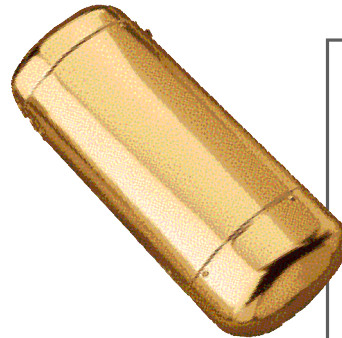

507 094 003

7-in-1 SURVIVAL PIPE

Überlebens-Pfeife

Mit 7 Funktionen: Pfeife, Kompass, Lupe, Spiegel. Sogar ein Fieberthermometer und eine LED-Leuchte mit Weißlicht. Und ein kleines Utensilienfach, z.B. für den Not-Geldschein. Silbernes Metallgehäuse, ca. 3 x 10 cm. Einzelkarton.

Etui 70 x 4 mm

4.90

BRILLENETUI

597 513 003 Aluminium

598 108 003 Messing Goldfarben

Klappdeckel-Etui

Spectacles case

Innen gepolstert, auch für großformatige
Brillenmodelle geeignet. Format ca. 6 x 15,5 x 3,5
cm. Im Einzelkarton.

LG ab 60 Stck. -,60

seitlich, 35 x 10 mm

2.90

506 007 003

FERNGLAS 10x25

Kompaktfernglas • Binoculars

Schwarzes Gehäuse, Weite und Dioptrien einstellbar. Gesichtsfeld 98m auf 1.000m Entfernung. Ca. 11,3 cm lang. Mit Nylon-Etui, im Einzelkarton.

SD ab 30 Stck. -,55

35 x 20 mm

Etui-Kunstlederlasche

9.95

606 065 003

OUTDOOR SET

Wanderset

Kombinierte Umhänge- und Gürteltasche mit diversen Außentaschen. Mit Zubehör: Trinkflasche, ca. 0,5 l, eine große Taschenlampe, gummiarmiert (bitte 2 Batt. UM1 mitbestellen), ein leichtes Fernglas, ein Multifunktionsmesser, u.a. mit Säge. Dazu, ganz wichtig: Vierfach-Kombination Kompass, Lupe (Brennglas), Pfeife und Thermometer. Taschenformat ca. 23 x 9 x 21 cm. Einzelkarton.