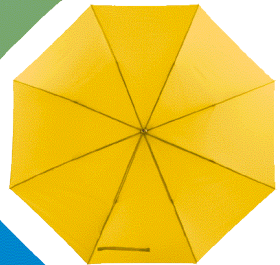

**CAPE HOORN**

- 607 923 003 **Schwarz**
- 607 923 013 **Rot**
- 607 923 023 **Navyblau**
- 607 923 033 **Grün**
- 607 923 043 **Gelb**
- 607 923 063 **Orange**
- 607 923 073 **Dunkelgrün**
- 607 923 083 **Hellblau**

8.<sup>10</sup>

**Fiberglas Golfschirm**

**Fiberglass golfumbrella**

Sturmfest ausgerüstetes Gestänge.  
Schirm-ø ca. 125 cm, ca. 98 cm langer,  
leichter Fiberglas-Schaft. Bezug 190T  
Polyester.

**ScD** ab 36 Stck. sh. Tabelle Seite 328  
1 Segment, 200 x 170 mm

**PICADILLY ULTRA LIGHT**

- 604 135 003 **Schwarz-Silber**
- 604 135 023 **Blau-Silber**
- 604 135 033 **Grün-Silber**

7.<sup>20</sup>

**Alu-Fiberglasschirm**

**Alu Fiber glass umbrella**

Mit silberfarbigem Himmel. Sehr leicht,  
nur 340 g, dennoch höchst stabil!  
Polyester. ø ca. 105 cm.