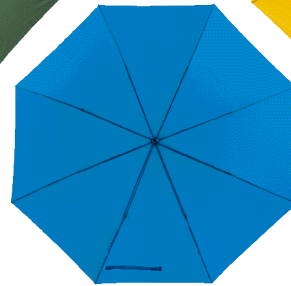

**CAPE HOORN**

- 607 923 003 **Schwarz**
- 607 923 013 **Rot**
- 607 923 023 **Navyblau**
- 607 923 033 **Grün**
- 607 923 043 **Gelb**
- 607 923 063 **Orange**
- 607 923 073 **Dunkelgrün**
- 607 923 083 **Hellblau**

8.<sup>10</sup>

**Fiberglas Golfschirm**

**Fiberglass golfumbrella**

Sturmfest ausgerüstetes Gestänge.  
Schirm-ø ca. 125 cm, ca. 98 cm langer,  
leichter Fiberglas-Schaft. Bezug 190T  
Polyester.

**ScD** ab 36 Stck. sh. Tabelle Seite 328  
1 Segment, 200 x 170 mm

**PICADILLY ULTRA LIGHT**

- 604 135 003 **Schwarz-Silber**
- 604 135 023 **Blau-Silber**
- 604 135 033 **Grün-Silber**

7.<sup>20</sup>

**Alu-Fiberglasschirm**

**Alu Fiber glass umbrella**

Mit silberfarbigem Himmel. Sehr leicht,  
nur 340 g, dennoch höchst stabil!  
Polyester. ø ca. 105 cm.