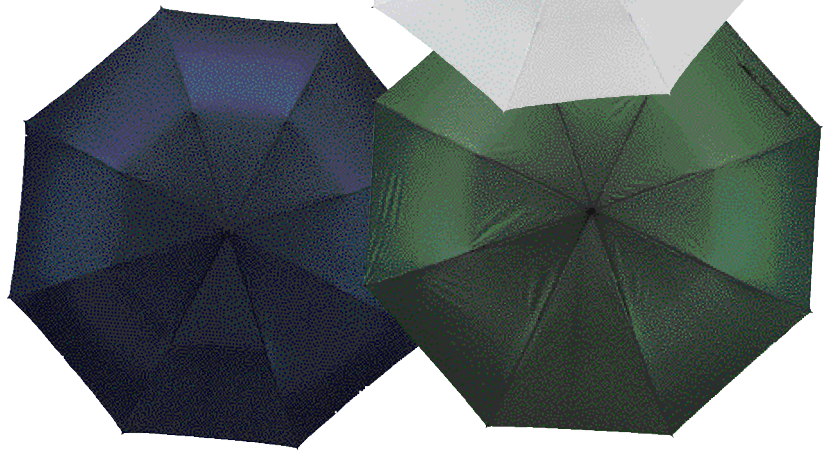

Großformat-Schirm

Big size umbrella

Golf- oder Portierschirm. Öffnet automatisch. Aufwendige Verarbeitung. Bequemer Handgriff. Länge geschlossen nur ca. 58 cm, Format geöffnet ø ca. 130, Länge ca. 83 cm. Lieferung mit Futteral.

ScD ab 48 Stck.

zuzgl. Handling-Kosten

sh. Tabelle Seite 328

Segment 300 x 140 mm

TS ab 48 Stck. **-,42**

150 x 35 mm, Etui

GOLF LIGHT

- 604 883 003 **Schwarz**
- 604 883 013 **Rot**
- 604 883 073 **Silber**

6.⁹⁰

Alu-Fiberglas Golfschirm

Alu-fibre-glass umbrella

Sehr leicht, äußerst stabil. Griff mit rutschfest gummiertem Daumensegment.

Schafflänge ca. 95 cm,

ø ca. 115 cm.

ScD ab 36 Stck.

sh. Tabelle Seite 328