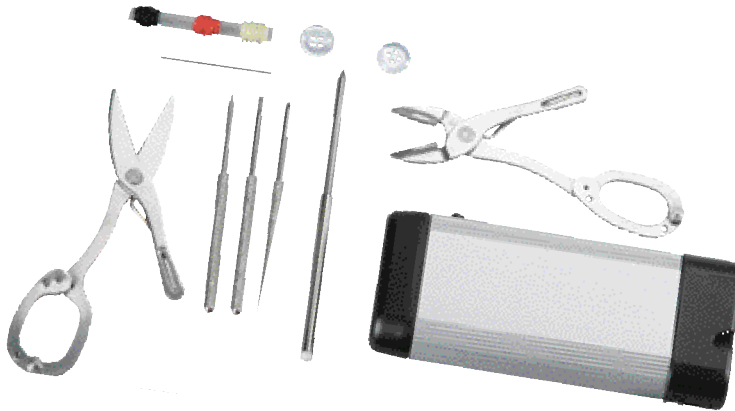

**Folienserie CLASSIC**  
 00 Schwarz  
 01 Bordeaux  
 02 Dunkelblau  
 03 Grün  
 05 Weiß

**-.98**

163 039 xx 3  
**ERSTE HILFE SET**  
**Folie Classic 00-12**

**First aid set**

Taschen-Etui mit 8 Heftpflasterstreifen.  
 PVC-Etui, ca. 8 x 10,5 cm.  
 -,15 P ab 300 Stck. Vorderseite  
 50 x 40 mm

Passende weitere Folien der **Serie CLASSIC** siehe Ausklappseite 138

**2.45**

**ERSTE HILFE SET**  
**Blau** 604 163 023  
**Weiß** 604 163 053

**First aid set**

Klappetui mit Heftpflasterstrips, Feuchttuch,  
 Komresse, Mullbinden, Klebeband, Q-Tips,  
 Schere. Ca. 11,5 x 8 x 3,5 cm.  
 -,50 TS ab 100 Stck. Klappe  
 60 x 20 mm, nur 1-fbg.  
 -,65 TR ab 100 Stck. Klappe  
 60 x 20 mm

**2.45**

504 963 003  
**LED-Lampe und Multi-Hilfe**

**All-in-one**

mit Feinwerkzeug, Nähutensilien und  
 Kugelschreiber. Alugehäuse, ca. 8,5 x 3,7 x  
 1,5 cm. Im Einzelkarton.  
 -,50 SD ab 85 Stck.  
 50x20 mm

**12.80**

503 260 003  
**BARBADOS**  
**Dampfbügeleisen**

**Travel iron**

Mit Sprühdüsen vorn und im Boden.  
 Glatter, beschichteter Boden. Leistung  
 600 W, umschaltbar 220/110 Volt.  
 Format ca. 17,5 x 7,2 cm.  
 Mit Beutel, im Einzelkarton.  
 -,50 TS ab 20 Stck. 100 x 50 mm  
 Beutel, nur 1-fbg.  
 -,90 TR ab 20 Stck. 100 x 50 mm,  
 Beutel