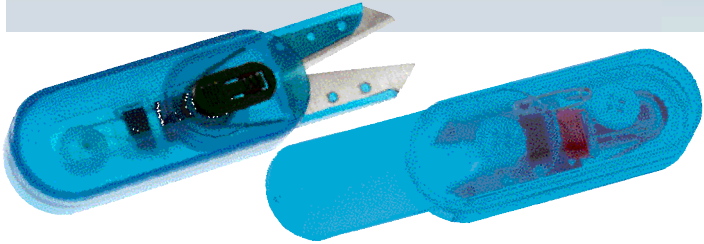

604 164 053
SELFMADE SET

-.36

Nähset

Sewing set

EC-Kartenformat,
ca. 8,8 x 5,4 x 0,7 cm.
Einzelverpackung
SD ab 500 Stck. **-,22**
vollflächig 80 x 45 mm

502 539 022
RIVE GAUCHE

-.90

Nähset

Sewing set

Reise- und Mitgabeartikel. Ausgestattet mit Nähutensilien, inkl. scharfer Schere mit Edelstahlklinge. Ovale, blaues Kunststoffgehäuse, ca. 6,8 x 2,5 x 1,4 cm
SD ab 300 Stck. **-,22**
Schieberseite 40 x 18 mm

BEVERLY

502 527 022 **Blau**
502 527 052 **Weiß**

-.49

Kamm- und Spiegelset

Comb-mirror set

Der ideale Reise- und Promotion-Artikel.
Ca. 7 x 7 x 1,2 cm.
SD ab 500 Stck. **-,22**
Deckel 40 x 40 mm

TRAVEL BUTLER

-.52

Klappbürste mit Spiegel

Brush with mirror

Kunststoffgehäuse. Format geschlossen ca. 10,5 x 4 x 3 cm.
SD ab 500 Stck. **-,40**
75 x 20 mm Deckel